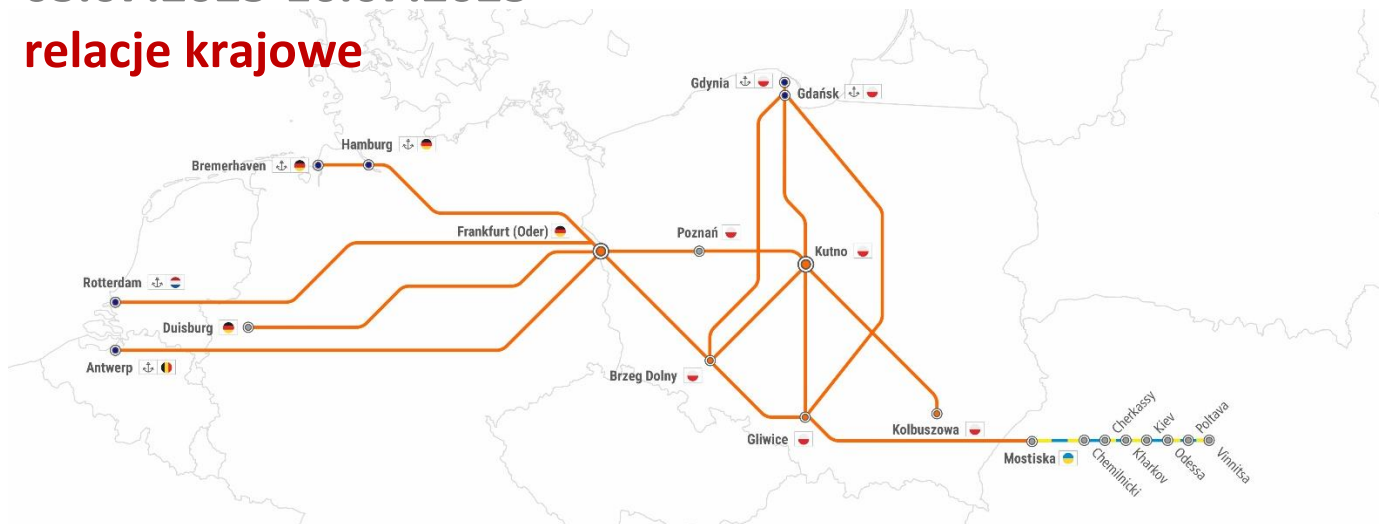

RAPORT KOLEJOWY

03.07.2023-16.07.2023

relacje krajowe

Dotyczy relacji: utrudnienie nr

Gliwice -> Gdynia/Gdańsk -> Gliwice: 1, 2, 10, 13, 14, 15, 17, 18

Gliwice -> Kutno -> Gliwice: 2, 3, 10, 13, 14, 15, 17

Gliwice -> Frankfurt (Oder) -> Gliwice: 16, 20, 21, 22

Kutno -> Kolbuszowa -> Kutno: 9, 10, 11, 12,

Kutno -> Gdynia/Gdańsk -> Kutno: 1, 3, 4, 5, 6, 7, 15, 18

Brzeg Dolny -> Kutno -> Brzeg Dolny: 3, 4, 5, 6, 7

Brzeg Dolny -> Gdynia/Gdańsk -> Brzeg Dolny: 1, 18, 19, 20, 23, 24

Brzeg Dolny -> Frankfurt (Oder) -> Brzeg Dolny: 16, 20, 21

Frankfurt Oder -> Kutno/Poznań -> Frankfurt Oder (RTM/ANTW/HMB): 3, 4, 5, 6, 7, 8,

Linia
nr 3
Brzeg Dolny -> Kutno -> Brzeg Dolny
Kutno -> Gdynia/Gdańsk -> Kutno
Frankfurt Oder -> Kutno -> Frankfurt Oder
(RTM/ANTW/HMB)

Linia
nr 3
Brzeg Dolny -> Kutno -> Brzeg Dolny
Kutno -> Gdynia/Gdańsk -> Kutno