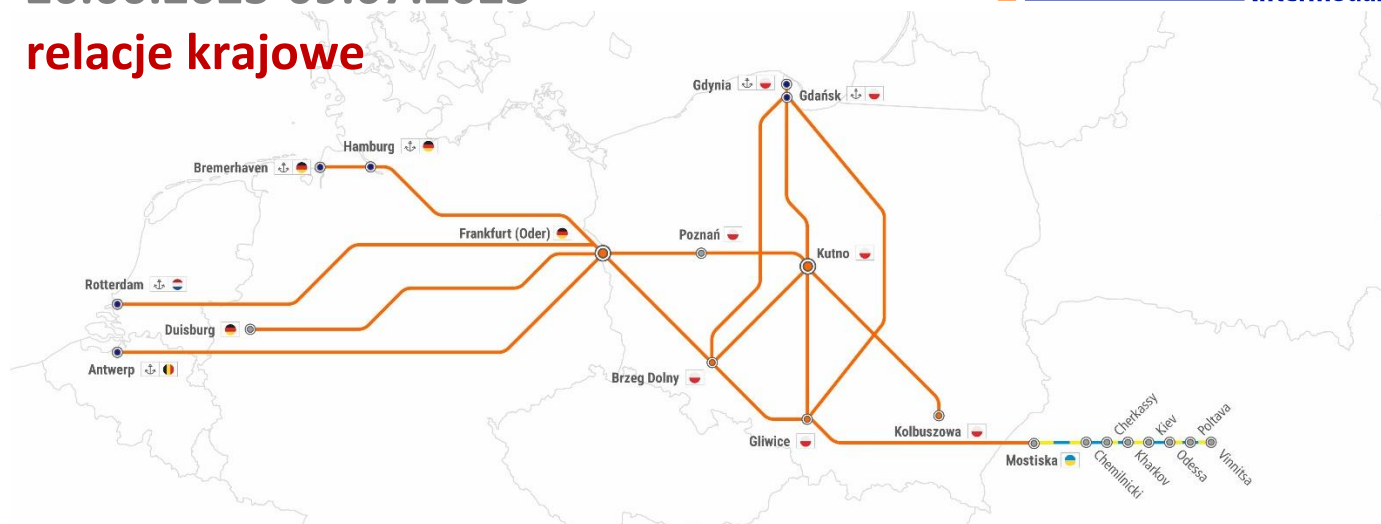

RAPORT KOLEJOWY

26.06.2023-09.07.2023

relacje krajowe

Dotyczy relacji: utrudnienie nr

Gliwice -> Gdynia/Gdańsk -> Gliwice: 1, 2, 9, 14, 16, 17, 18, 19, 20,
 Gliwice -> Kutno -> Gliwice: 2, 3, 9, 14, 16, 18, 19, 20, 22,
 Gliwice -> Frankfurt (Oder) -> Gliwice: 21, 24, 25,
 Kutno -> Kolbuszowa -> Kutno: 9, 10, 12, 13, 15
 Kutno -> Gdynia/Gdańsk -> Kutno: 1, 3, 4, 5, 6, 7, 8, 11, 22
 Brzeg Dolny -> Kutno -> Brzeg Dolny: 3, 4, 5, 6, 7, 8, 11,
 Brzeg Dolny -> Gdynia/Gdańsk -> Brzeg Dolny: 1, 22, 23, 24, 26, 27
 Brzeg Dolny -> Frankfurt (Oder) -> Brzeg Dolny: 21, 24, 25
 Frankfurt Oder -> Kutno/Poznań -> Frankfurt Oder (RTM/ANTW/HMB): 3, 4, 5, 6, 7, 8, 11,