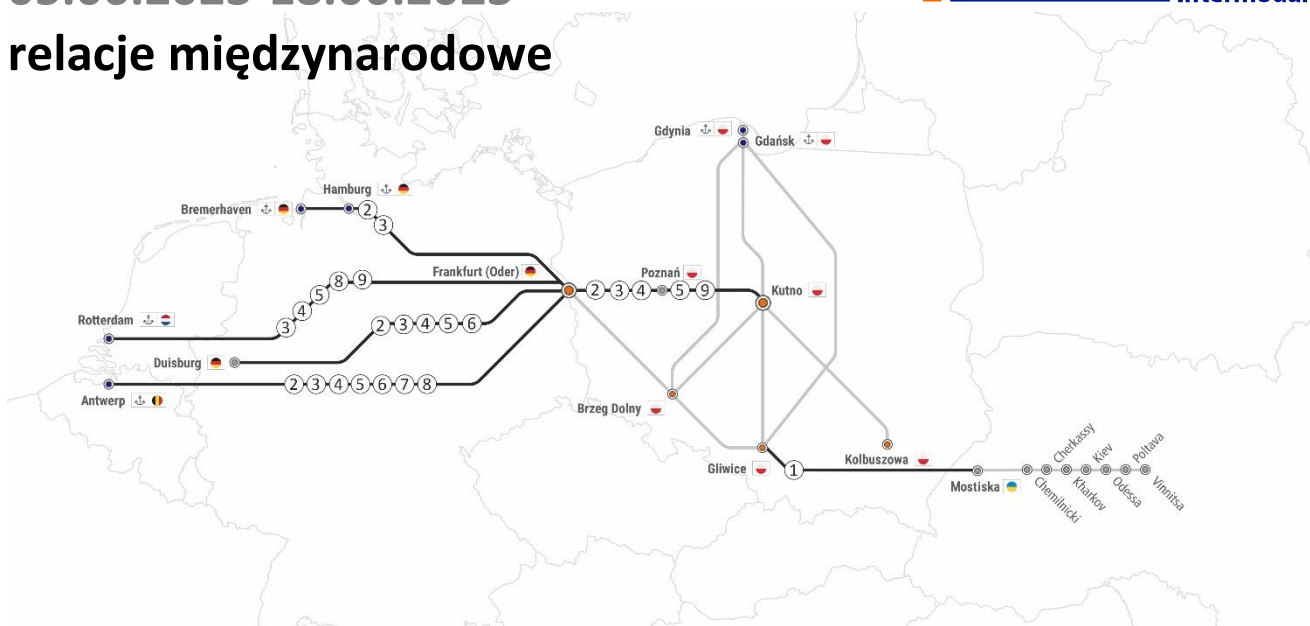

RAPORT KOLEJOWY

05.06.2023-18.06.2023

relacje międzynarodowe

UTRUDNIENIA NA TRASIE	DOTYCZY RELACJI:
<p>1. KONGESTIA SKŁADÓW W STACJI MEDYKA, POCIĄGI WSTRZYMYWANE SĄ NA TRASIE I OCZEKUJĄ NA WOLNY TOR NA STACJI GRANICZNEJ</p>	<p>Gliwice – Mostiska UA</p>
<p>2. ZAMKNIĘCIA NA PÓŁNOCNEJ OBWODNICY BERLINA W DN. 26.05-09.06 W GODZ. 21:00-12:00, OBJAZD PRZEZ POŁUDNIOWĄ OBWODNICĘ WYDŁUŻONY CZAS PRZEJAZDU O 30 MIN</p>	<p>Duisburg <-> Kutno Antwerpia <-> Frankfurt Oder Rotterdam <-> Frankfurt Oder Rotterdam <-> Kutno Hamburg <-> Frankfurt Oder</p>
<p>3. ZAMKNIĘCIA NA ODCINKU FRANKFURT ODER – BERLIN W DN. 10.06-11.06 W GODZ. 20:00-04:00, OBJAZD PRZEZ COTTBUS WYDŁUŻONY CZAS PRZEJAZDU O 120 MIN</p>	<p>Duisburg <-> Kutno Antwerpia <-> Frankfurt Oder Rotterdam <-> Frankfurt Oder Rotterdam <-> Kutno Hamburg <-> Frankfurt Oder</p>
<p>4. ZAMKNIĘCIA NA ODCINKU WUNSTOR – MINDEN W DN. 02.06-26.06 W GODZ. 23:00-05:00, OBJAZD PRZEZ BREMEN WYDŁUŻONY CZAS PRZEJAZDU O 120 MIN</p>	<p>Duisburg <-> Kutno Antwerpia <-> Frankfurt Oder Rotterdam <-> Frankfurt Oder Rotterdam <-> Kutno</p>
<p>5. ZAMKNIĘCIA NA ODCINKU WUSTERMARK – STENDAL W DN. 26.05-20.06 W GODZ. 08:00-22:00, OBJAZD PRZEZ HELMSTEDT WYDŁUŻONY CZAS PRZEJAZDU O 60 MIN</p>	<p>Duisburg <-> Kutno Antwerpia <-> Frankfurt Oder Rotterdam <-> Frankfurt Oder Rotterdam <-> Kutno</p>
<p>6. ZAMKNIĘCIA NA ODCINKU AACHEN WEST – MONTZEN W DN. 04.06 ORAZ 11.06 W GODZ. 09:00-15:00, WSTRZYMANY RUCH POCIĄGÓW</p>	<p>Antwerpia <-> Frankfurt Oder</p>

**7. ZAMKNIĘCIE NA ODCINKU LIER-OLEN-HASSELT W
DN. 03.06-05.06 W GODZ. 06:00-03:55,
WSTRZYMANY RUCH POCIĄGÓW**

Antwerpia <-> Frankfurt Oder

**8. ZAMKNIĘCIE NA ODCINKU OSNABRÜCK - BAD
BENTHEIM W DN. 27.05-14.06 W GODZ. 23:00-
05:00 RUCH JEDNOTOROWY LUB CAŁKOWITE
ZAMKNIĘCIE, POSTÓJ LUB OBJAZD PRZEZ
EMMERICH WYDŁUŻONY CZAS PRZEJAZDU O 90
MIN**