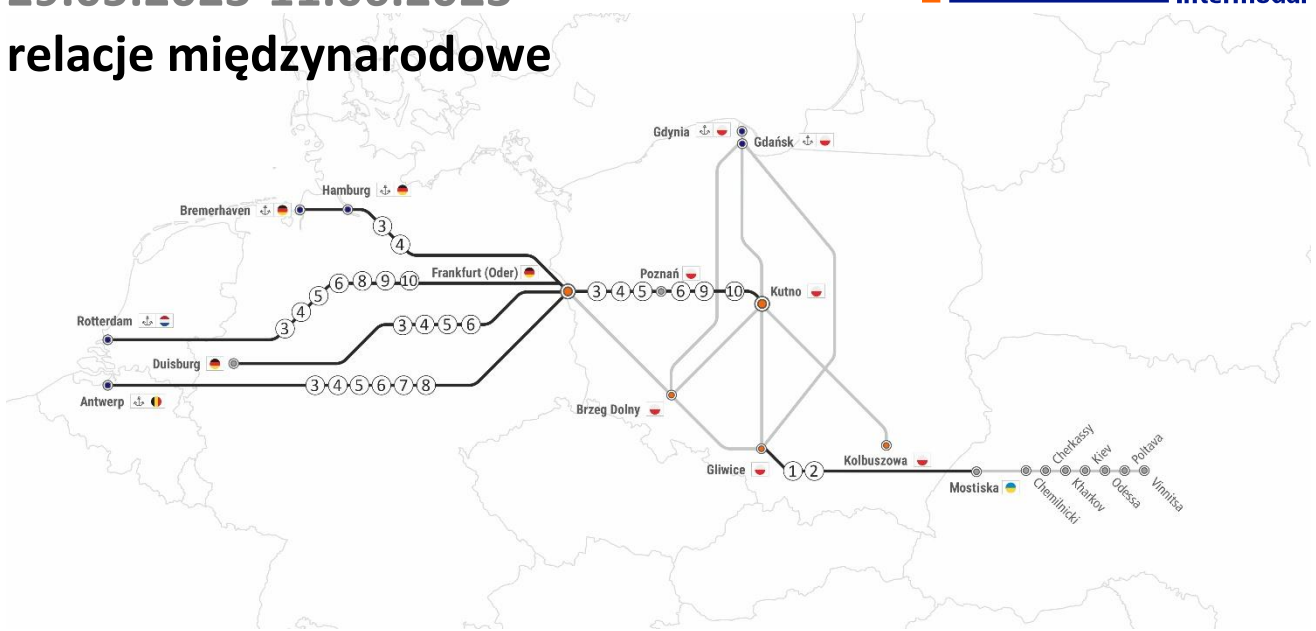

RAPORT KOLEJOWY

29.05.2023-11.06.2023

relacje międzynarodowe

UTRUDNIENIA NA TRASIE	DOTYCZY RELACJI:
1. KONGESTIA SKŁADÓW W STACJI MEDYKA, POCIĄGI WSTRZYMYWANE SĄ NA TRASIE I OCZEKUJĄ NA WOLNY TOR NA STACJI GRANICZNEJ	Gliwice – Mostiska UA
2. MODERNIZACJA PRZYSTANKU „MEDYKA OSOB.”, DODATKOWO ZAMKNIĘTA WSTAWKA MIĘDZY ROZJ. NR 201 I 202	Gliwice – Mostiska UA
3. ZAMKNIĘCIA NA PÓŁNOCNEJ OBWODNICY BERLINA W DN. 26.05-09.06 W GODZ. 21:00-12:00, OBJAZD PRZEZ POŁUDNIOWĄ OBWODNICĘ WYDŁUŻONY CZAS PRZEJAZDU O 30 MIN	Duisburg <-> Kutno Antwerpia <-> Frankfurt Oder Rotterdam <-> Frankfurt Oder Rotterdam <-> Kutno Hamburg <-> Frankfurt Oder
4. ZAMKNIĘCIA NA ODCINKU FRANKFURT ODER – BERLIN W DN. 10.06-11.06 W GODZ. 20:00-04:00, OBJAZD PRZEZ COTTBUS WYDŁUŻONY CZAS PRZEJAZDU O 120 MIN	Duisburg <-> Kutno Antwerpia <-> Frankfurt Oder Rotterdam <-> Frankfurt Oder Rotterdam <-> Kutno Hamburg <-> Frankfurt Oder
5. ZAMKNIĘCIE NA ODCINKU WUNSTOR – MINDEN W DN. 02.06-26.06 W GODZ. 23:00-05:00, OBJAZD PRZEZ BREMEN WYDŁUŻONY CZAS PRZEJAZDU O 120 MIN	Duisburg <-> Kutno Antwerpia <-> Frankfurt Oder Rotterdam <-> Frankfurt Oder Rotterdam <-> Kutno
6. ZAMKNIĘCIE NA ODCINKU WUSTERMARK – STENDAL W DN. 26.05-20.06 W GODZ. 08:00-22:00, OBJAZD PRZEZ HELMSTEDT WYDŁUŻONY CZAS PRZEJAZDU O 60 MIN	Duisburg <-> Kutno Antwerpia <-> Frankfurt Oder Rotterdam <-> Frankfurt Oder Rotterdam <-> Kutno
7. ZAMKNIĘCIE NA ODCINKU AACHEN WEST – MONTZEN W DN. 04.06 ORAZ 11.06 W GODZ. 09:00-15:00, WSTRZYMANY RUCH POCIĄGÓW	Antwerpia <-> Frankfurt Oder

**8. ZAMKNIĘCIE NA ODCINKU LIER-OLEN-HASSELT W
DN. 03.06-05.06 W GODZ. 06:00-03:55,
WSTRZYMANE RUCH POCIĄGÓW**

Antwerpia <-> Frankfurt Oder

**9. ZAMKNIĘCIE NA ODCINKU OSNABRÜCK - BAD
BENTHEIM W DN. 27.05-14.06 W GODZ. 23:00-
05:00 RUCH JEDNOTOROWY LUB CAŁKOWITE
ZAMKNIĘCIE POSTÓJ LUB OBJAZD PRZEZ
EMMERICH WYDŁUŻONY CZAS PRZEJAZDU O 90
MIN**