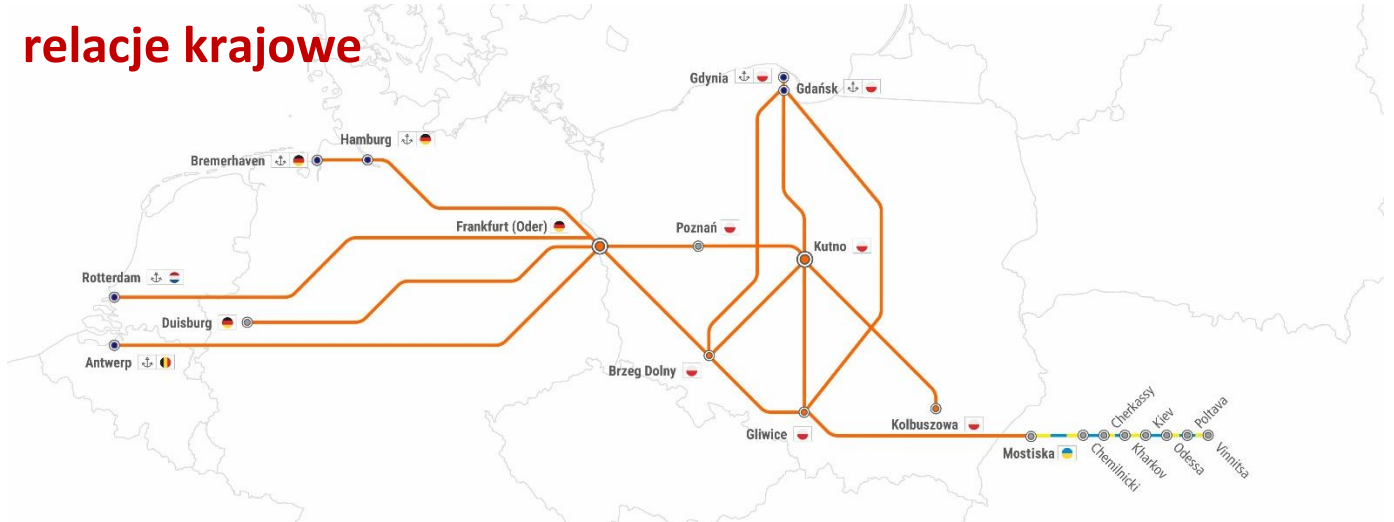

RAPORT KOLEJOWY

19.06.2023-02.07.2023

relacje krajowe

Dotyczy relacji: utrudnienie nr

Gliwice -> Gdynia/Gdańsk -> Gliwice: 1, 2, 3, 11, 17, 18, 19, 20, 21, 23,

Gliwice -> Kutno -> Gliwice: 2, 3, 4, 11, 17, 19, 20, 21,

Gliwice -> Frankfurt (Oder) -> Gliwice: 22, 24, 25

Kutno -> Kolbuszowa -> Kutno: 3, 10, 11, 12, 13, 14, 15, 16,

Kutno -> Gdynia/Gdańsk -> Kutno: 1, 4, 5, 6, 7, 8, 9, 23

Brzeg Dolny -> Kutno -> Brzeg Dolny: 4, 5, 6, 7, 8, 9,

Brzeg Dolny -> Gdynia/Gdańsk -> Brzeg Dolny: 1, 23, 24, 26, 27

Brzeg Dolny -> Frankfurt (Oder) -> Brzeg Dolny: 22, 24, 25

Frankfurt Oder -> Kutno/Poznań -> Frankfurt Oder (RTM/ANTW/HMB): 4, 5, 6, 7, 8, 9,

UTRUDNIENIA NA TRASIE

DOTYCZY RELACJI:

1. PRZERWA W RUCHU W STACJI GDYNIA PORT W DN. 12.06-28.08 W GODZ. 08:00-16:00

Linia nr 201
Gliwice -> Gdynia/Gdańsk -> Gliwice
Brzeg Dolny -> Gdynia/Gdańsk -> Brzeg Dolny
Kutno -> Gdynia/Gdańsk -> Kutno