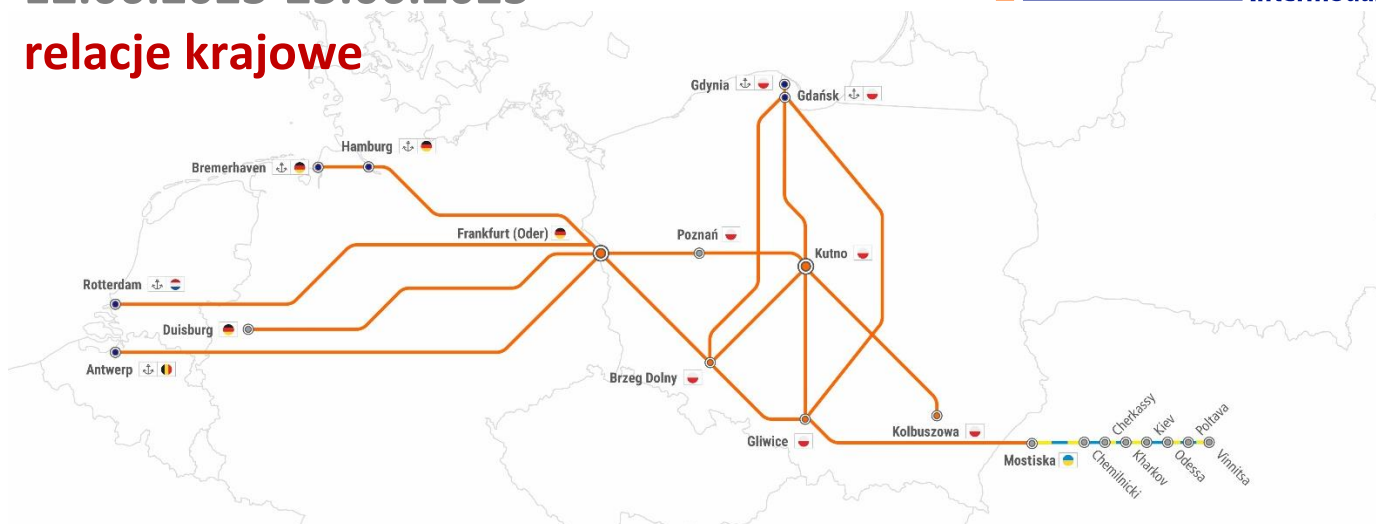

RAPORT KOLEJOWY

12.06.2023-25.06.2023

relacje krajowe

Dotyczy relacji: utrudnienie nr

Gliwice -> Gdynia/Gdańsk -> Gliwice: 1, 2, 3, 4, 12, 19, 20, 21, 22, 23, 24, 29
 Gliwice -> Kutno -> Gliwice: 2, 4, 5, 12, 20, 23, 24
 Gliwice -> Frankfurt (Oder) -> Gliwice: 25, 28, 29
 Kutno -> Kolbuszowa -> Kutno: 4, 6, 12, 13, 15, 16, 17, 18
 Kutno -> Gdynia/Gdańsk -> Kutno: 1, 5, 6, 7, 8, 9, 10, 14, 26
 Brzeg Dolny -> Kutno -> Brzeg Dolny: 5, 6, 7, 8, 9, 10, 14
 Brzeg Dolny -> Gdynia/Gdańsk -> Brzeg Dolny: 1, 22, 26, 27, 28, 30, 31
 Brzeg Dolny -> Frankfurt (Oder) -> Brzeg Dolny: 25, 28, 29
 Frankfurt Oder -> Kutno/Poznań -> Frankfurt Oder (RTM/ANTW/HMB): 5, 6, 7, 8, 9, 10, 14

UTRUDNIENIA NA TRASIE	DOTYCZY RELACJI:	
1. PRZERWA W RUCHU W STACJI GDYNIA PORT W DN. 12.06-28.08 W GODZ. 08:00-16:00	Linia nr 201	Gliwice -> Gdynia/Gdańsk -> Gliwice Brzeg Dolny -> Gdynia/Gdańsk -> Brzeg Dolny Kutno -> Gdynia/Gdańsk -> Kutno
2. UTRUDNIENIE NA ODCINKU KŁOMNICE – RUDNIKI W DN. 18.06-22.06 W GODZ. 02:30-04:40 JAZDA PO JEDNYM TORZE ORAZ NA ODCINKU RUDNIKI - CZĘSTOCHOWA W DN. 22.06-23.06 W GODZ. 22:00-04:30 ZAMKNIĘCIE TORU NR 1, W DN. 25.06-26.06 W GODZ. 22:00-04:30 ZAMKNIĘCIE TORU NR 2	Linia nr 1	Gliwice -> Gdynia/Gdańsk -> Gliwice Gliwice -> Kutno -> Gliwice
3. UTRUDNIENIE NA ODCINKU KŁOMNICE – RADOMSKO W DN. 12.06-18.06 W GODZ. 21:40-05:00 JAZDA PO JEDNYM TORZE	Linia nr 1	Gliwice -> Gdynia/Gdańsk -> Gliwice
4. UTRUDNIENIE NA ODCINKU KOLUSZKI – ROGÓW - PŁYĆWIA – SKIERNIEWICE W DN. 12.06-26.06 W GODZ. 22:10-04:10 ZAMKNIĘCIE TORU NR 1/JAZDA PO JEDNYM TORZE ORAZ NA ODCINKU PIOTRKÓW TRYBUNALSKI – BABY CAŁODOBOWE ZAMKNIĘCIE TORU NR 2 W DN. 12.06-22.06	Linia nr 1	Gliwice -> Gdynia/Gdańsk -> Gliwice Gliwice -> Kutno -> Gliwice Kutno -> Kolbuszowa -> Kutno