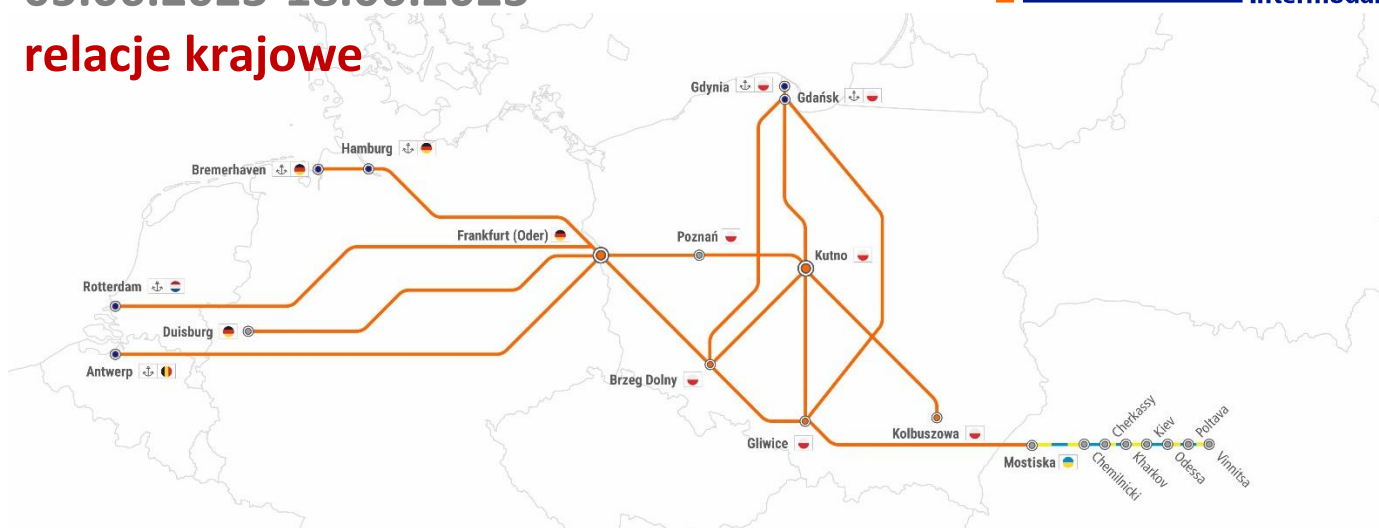

RAPORT KOLEJOWY

05.06.2023-18.06.2023

relacje krajowe

Dotyczy relacji: utrudnienie nr

Gliwice -> Gdynia/Gdańsk -> Gliwice: 1, 2, 3, 4, 12, 18, 19, 20, 21, 24, 25,

Gliwice -> Kutno -> Gliwice: 2, 6, 12, 18, 19, 24

Gliwice -> Frankfurt (Oder) -> Gliwice: 22, 23, 27, 28

Kutno -> Kolbuszowa -> Kutno: 7, 12, 13, 14, 15, 16, 17

Kutno -> Gdynia/Gdańsk -> Kutno: 1, 5, 6, 7, 8, 9, 10, 14, 15, 16, 25,

Brzeg Dolny -> Kutno -> Brzeg Dolny: 5, 6, 7, 8, 9, 10,

Brzeg Dolny -> Gdynia/Gdańsk -> Brzeg Dolny: 1, 21, 25, 26, 27, 29, 30

Brzeg Dolny -> Frankfurt (Oder) -> Brzeg Dolny: 22, 23, 27, 28

Frankfurt Oder -> Kutno/Poznań -> Frankfurt Oder (RTM/ANTW/HMB): 5, 6, 7, 8, 9, 10, 11, 14, 15, 16,

UTRUDNIENIA NA TRASIE

DOTYCZY RELACJI:

1. PZERWA W RUCHU W STACJI GDYNIA PORT W DN. 12.06-28.08 W GODZ. 08:00-16:00

Linia nr 201

Gliwice -> Gdynia/Gdańsk -> Gliwice
Brzeg Dolny -> Gdynia/Gdańsk -> Brzeg Dolny
Kutno -> Gdynia/Gdańsk -> Kutno