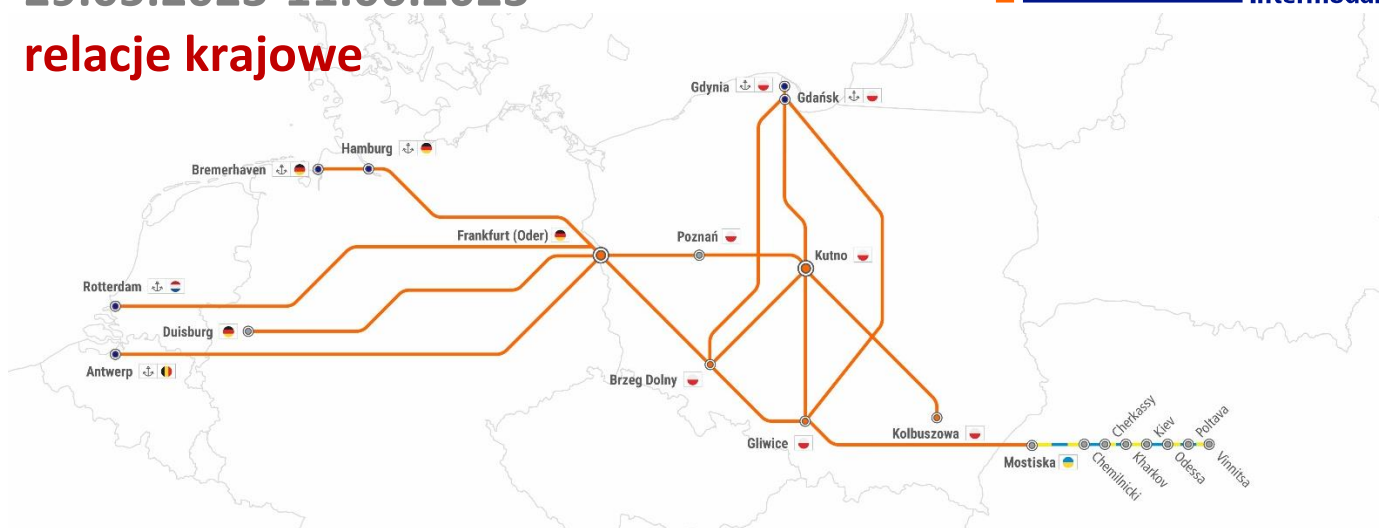

RAPORT KOLEJOWY

29.05.2023-11.06.2023

relacje krajowe

Dotyczy relacji: utrudnienie nr

Gliwice -> Gdynia/Gdańsk -> Gliwice: 1, 8, 13, 14, 15, 16, 19, 20

Gliwice -> Kutno -> Gliwice: 1, 2, 8, 13, 14, 15, 16, 19

Gliwice -> Frankfurt (Oder) -> Gliwice: 17, 18, 22,

Kutno -> Kolbuszowa -> Kutno: 3, 8, 9, 12,

Kutno -> Gdynia/Gdańsk -> Kutno: 2, 3, 4, 5, 6, 10, 11, 20,

Brzeg Dolny -> Kutno -> Brzeg Dolny: 2, 3, 4, 5, 6, 10, 11,

Brzeg Dolny -> Gdynia/Gdańsk -> Brzeg Dolny: 20, 21, 22, 23

Brzeg Dolny -> Frankfurt (Oder) -> Brzeg Dolny: 17, 18, 22

Frankfurt Oder -> Kutno/Poznań -> Frankfurt Oder (RTM/ANTW/HMB): 2, 3, 4, 5, 6, 7, 10, 11,