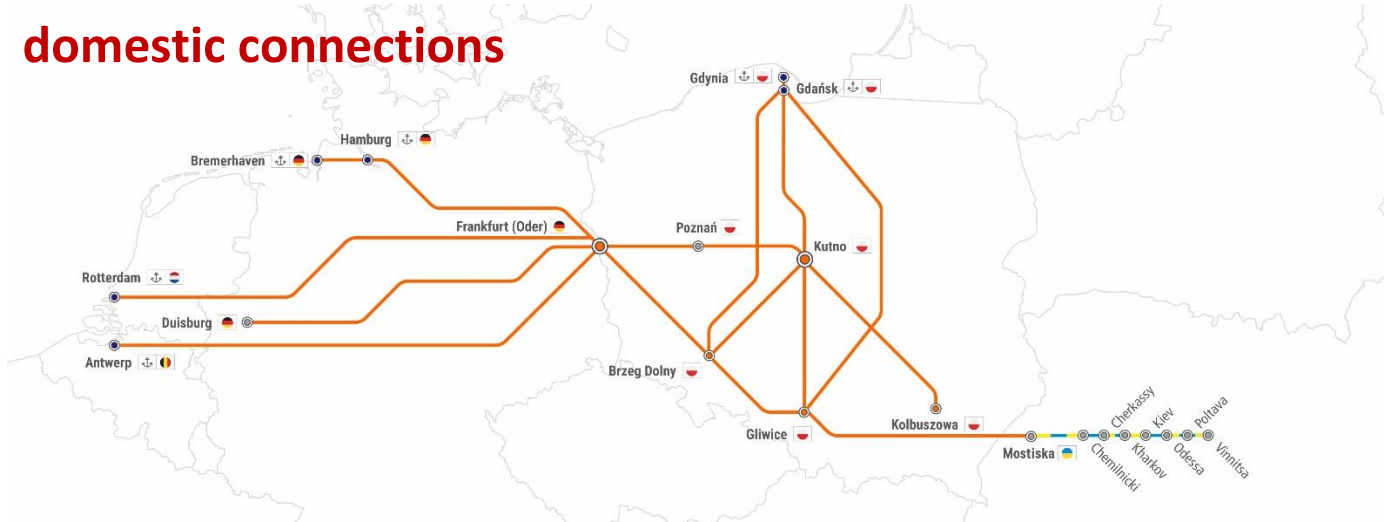

## domestic connections

### REFERS TO: obstacles no

Gliwice -> Gdynia/Gdańsk -> Gliwice: 1, 6, 10, 11, 12, 14, 15, 16,  
Gliwice -> Kutno -> Gliwice: 1, 2, 6, 10, 11, 12, 14, 15, 16,  
Gliwice -> Frankfurt (Oder) -> Gliwice: 13, 14, 18, 21,  
Kutno -> Kolbuszowa -> Kutno: 3, 6, 8, 9, 14,  
Kutno -> Gdynia/Gdańsk -> Kutno: 2, 3, 4, 5, 7,  
Brzeg Dolny -> Kutno -> Brzeg Dolny: 2, 3, 4, 5, 7,  
Brzeg Dolny -> Gdynia/Gdańsk -> Brzeg Dolny: 17, 18, 19, 20,  
Brzeg Dolny -> Frankfurt (Oder) -> Brzeg Dolny: 13, 14, 18, 21  
Frankfurt Oder -> Kutno/Poznań -> Frankfurt Oder (RTM/ANTW/HMB): 2, 3, 4, 5, 7

Gliwice -> Frankfurt (Oder) -> Gliwice  
Brzeg Dolny -> Frankfurt (Oder) -> Brzeg Dolny  
Brzeg Dolny -> Gdynia/Gdańsk -> Brzeg Dolny

**19. OBSTACLES ON THE ROUTE BETWEEN  
POZNAŃ WSCHÓD – KOBYLNICA TILL 21.05  
CLOSING TRACK NO 2**

Brzeg Dolny -> Gdynia/Gdańsk -> Brzeg Dolny

**21. OBSTACLES ON THE ROUTE BETWEEN  
JERZMANICE LUBUSKIE - RZEPIN ON 16.05 AT  
00:40-03:10 CLOSING TRACK NO 1**

Track  
no  
821

Gliwice -> Frankfurt (Oder) -> Gliwice  
Brzeg Dolny -> Frankfurt (Oder) -> Brzeg Dolny