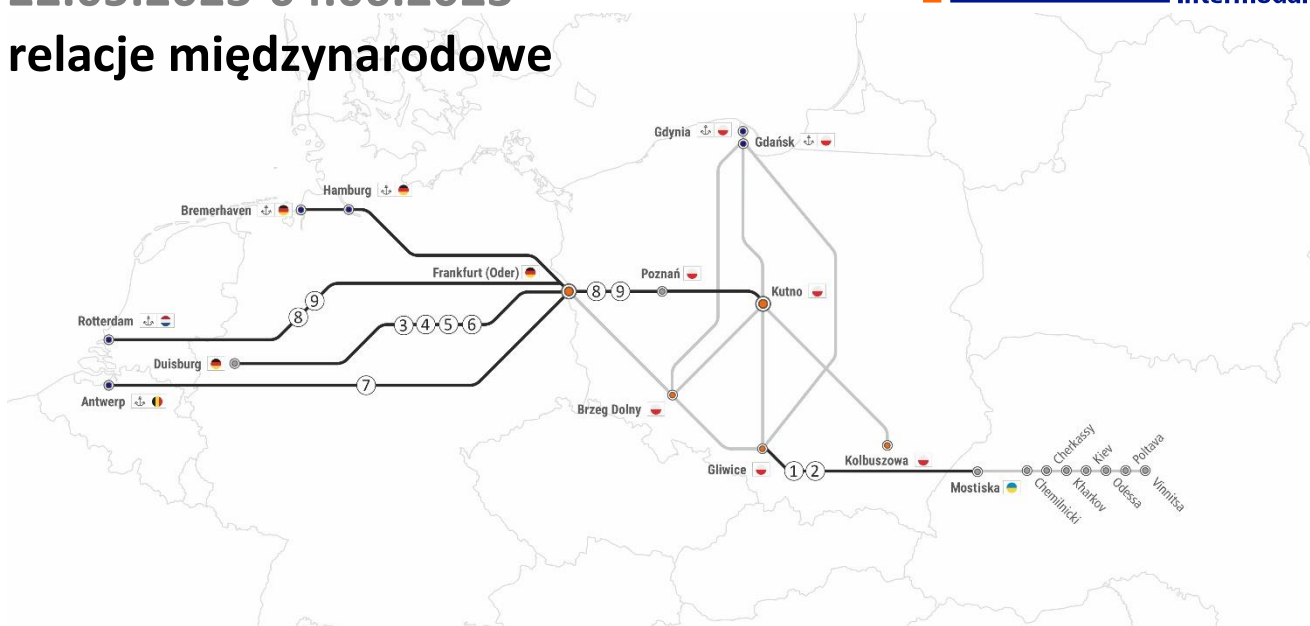

## 22.05.2023-04.06.2023

### relacje międzynarodowe

UTRUDNIENIA NA TRASIE	DOTYCZY RELACJI:
1. KONGESTIA SKŁADÓW W STACJI MEDYKA, POCIĄGI WSTRZYMYWANE SĄ NA TRASIE I OCZEKUJĄ NA WOLNY TOR NA STACJI GRANICZNEJ	Gliwice – Mostiska UA
2. MODERNIZACJA PRZYSTANKU „MEDYKA OSOB.”, DODATKOWO ZAMKNIĘTA WSTAWKA MIĘDZY ROZJ. NR 201 I 202	Gliwice – Mostiska UA
3. ZAMKNIĘCIE NA ODCINKU MONCHENGLADBACH – AACHEN W DN. 21.05-26.05 W GODZ. 06:00-21:00, OBJAZD PRZEZ KOLN WYDŁUŻONY CZAS PRZEJAZDU O 60 MIN	Duisburg <-> Kutno
4. ZAMKNIĘCIE NA ODCINKU WUNSTOR – LOHNE W DN. 17.05-30.05 OD GODZ. 23:45, OBJAZD PRZEZ BREMEN LUB NATOBAHN WYDŁUŻONY CZAS PRZEJAZDU O 120 MIN	Duisburg <-> Kutno
5. ZAMKNIĘCIE NA ODCINKU IBENBUREN – RHEINE W DN. 27.05-28.05 W GODZ. 23:00-06:30, OBJAZD PRZEZ EMMERICH WYDŁUŻONY CZAS PRZEJAZDU O 60 MIN	Duisburg <-> Kutno
6. ZAMKNIĘCIE NA ODCINKU WUSTERMARK – STENDAL W DN. 01.05-20.06 W GODZ. 08:00-22:00, OBJAZD PRZEZ HELMSTEDT WYDŁUŻONY CZAS PRZEJAZDU O 60 MIN	Duisburg <-> Kutno
7. ZAMKNIĘCIE NA ODCINKU HASSELT – TONGEREN W DN. 20.05-22.05 W GODZ. 06:00-04:00, 22.05-27.05 W GODZ. 23:00-05:00 ORAZ 27.05-29.05 W GODZ. 06:00-04:00, OBJAZD PRZEZ LUTTICH	Antwerpia <-> Frankfurt Oder

**WYDŁUŻONY CZAS PRZEJAZDU OD 60 MIN DO 120 MIN**

**8. ZAMKNIĘCIE NA ODCINKU ZAVENAAR –  
EMMERICH W DN. 22.05-26.05 W GODZ. 00:00-  
21:00, OBJAZD PRZEZ VENLO WYDŁUŻONY CZAS  
PRZEJAZDU O 60 MIN**

Rotterdam <-> Frankfurt Oder  
Rotterdam <-> Kutno

**9. ZAMKNIĘCIE NA ODCINKU WAALHAVEN –  
KIJFHOEK W DN. 27.05-29.05 W GODZ. 19:00-03:00,  
WSTRZYMANE RUCH POCIĄGÓW**

Rotterdam <-> Frankfurt Oder  
Rotterdam <-> Kutno