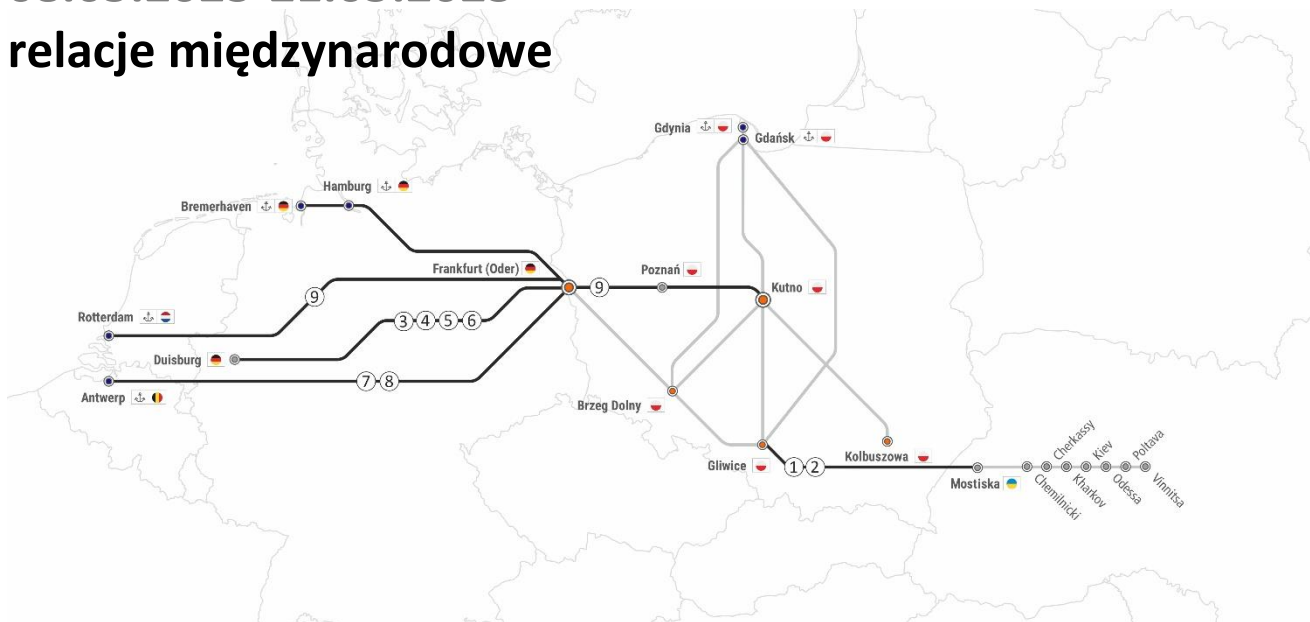

RAPORT KOLEJOWY

08.05.2023-21.05.2023

relacje międzynarodowe

UTRUDNIENIA NA TRASIE

DOTYCZY RELACJI:

1. KONGESTIA SKŁADÓW W STACJI MEDYKA, POCIĄGI WSTRZYMYWANE SĄ NA TRASIE I OCZEKUJĄ NA WOLNY TOR NA STACJI GRANICZNEJ

Gliwice – Mostiska UA

2. MODERNIZACJA PRZYSTANKU „MEDYKA OSOB.”, DODATKOWO ZAMKNIĘTA WSTAWKA MIĘDZY ROZJ. NR 201 I 202

Gliwice – Mostiska UA

3. ZAMKNIĘCIE STACJI RECKLINGHAUSEN OST-SÜD-GELSENKIRCHEN BUER W DN. 14.04-12.05 W GODZ. 21:00-21:00, OBJAZD PRZEZ BOTTROP SUD UTRUDNIENIE JAZDA W PRZECIWNYM KIERUNKU DO 26.05

Duisburg <-> Kutno

4. ZAMKNIĘCIE NA ODCINKU MONCHENGLADBACH – AACHEN W DN. 01.05-12.05 W GODZ. 21:00-05:00 LUB 08:00-16:00, 12.05-14.05 W GODZ. 21:00-23:59 ORAZ 21.05-26.05 W GODZ. 06:00-21:00, OBJAZD PRZEZ KOLN WYDŁUŻONY CZAS PRZEJAZDU O 60 MIN

Duisburg <-> Kutno

7. ZAMKNIĘCIE NA ODCINKU AACHEN WEST – MONTZEN W DN. 14.05 W GODZ. 06:00-14:15, WSTRZYMANY RUCH POCIĄGÓW

Antwerpia <-> Frankfurt Oder

**8. ZAMKNIĘCIE NA ODCINKU HASSELT – TONGEREN
W DN. 13.05-15.05 W GODZ. 06:00-04:00, 20.05-
22.05 W GODZ. 06:00-04:00, OBJAZD PRZEZ
LUTTICH WYDŁUŻONY CZAS PRZEJAZDU OD 60 MIN
DO 120 MIN**