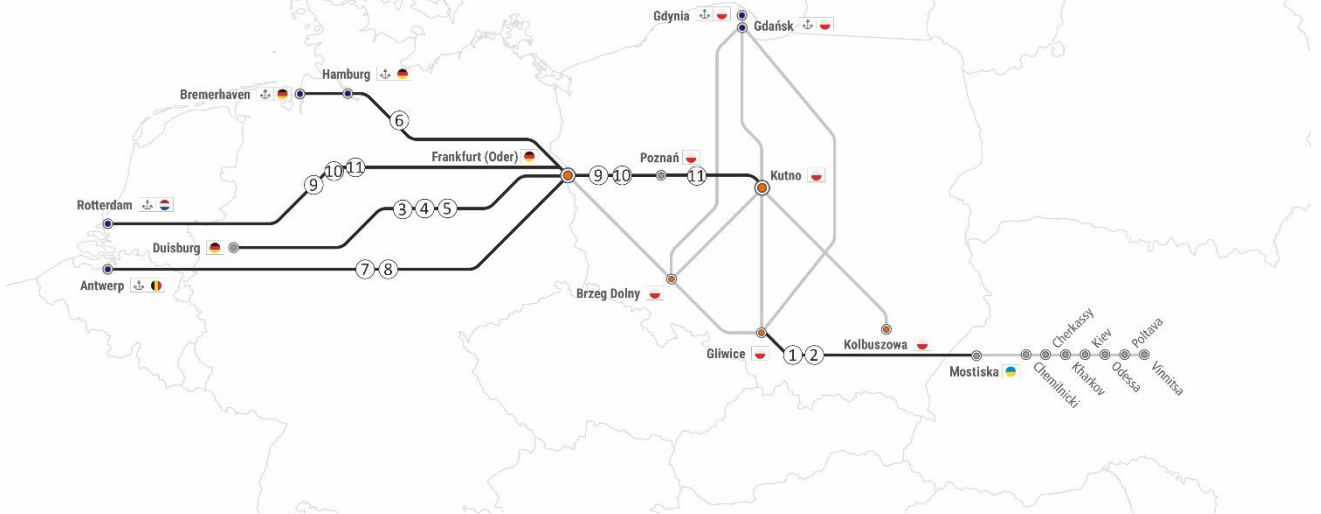

RAPORT KOLEJOWY

01.05.2023-14.05.2023

relacje międzynarodowe

UTRUDNIENIA NA TRASIE

DOTYCZY RELACJI:

1. KONGESTIA SKŁADÓW W STACJI MEDYKA, POCIĄGI WSTRZYMYWANE SĄ NA TRASIE I OCZEKUJĄ NA WOLNY TOR NA STACJI GRANICZNEJ

Duisburg <-> Kutno

4. ZAMKNIĘCIE NA ODCINKU MONCHENGLADBACH – AACHEN W DN. 01.05-12.05 W GODZ. 21:00-05:00 LUB 08:00-16:00, 12.05-14.05 W GODZ. 21:00-23:59, OBJAZD PRZEZ KOLN WYDŁUŻONY CZAS PRZEJAZDU O 60 MIN

Hamburg <-> Frankfurt Oder

7. ZAMKNIĘCIE NA ODCINKU AACHEN WEST – MONTZEN W DN. 07.05 I 14.05 W GODZ. 06:00-14:15, WSTRZYMANY RUCH POCIĄGÓW

Antwerpia <-> Frankfurt Oder

8. ZAMKNIĘCIE NA ODCINKU HASSELT – TONGEREN W DN. 13.05-15.05 W GODZ. 06:00-04:00, OBJAZD PRZEZ LUTTICH WYDŁUŻONY CZAS PRZEJAZDU OD 60 MIN DO 120 MIN

Antwerpia <-> Frankfurt Oder

9. ZAMKNIĘCIE NA ODCINKU ZAVENAAR – EMMERICH W DN. 01.05-05.05 W GODZ. 00:00-21:00, 05.05-07.05 W GODZ. 21:00-23:59, 08.05-12.05 W GODZ. 00:00-21:00,

Rotterdam <-> Frankfurt Oder
Rotterdam <-> Kutno