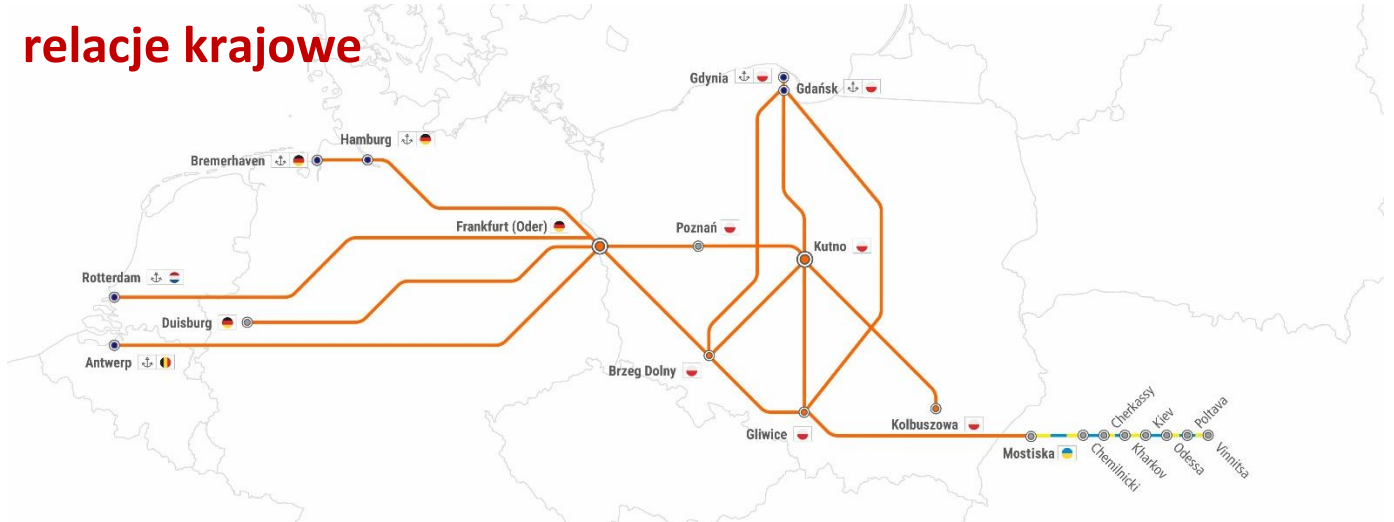

## relacje krajowe

### Dotyczy relacji: utrudnienie nr

Gliwice -> Gdynia/Gdańsk -> Gliwice: 1, 6, 10, 11, 12, 14, 15, 16,  
Gliwice -> Kutno -> Gliwice: 1, 2, 6, 10, 11, 12, 14, 15, 16,  
Gliwice -> Frankfurt (Oder) -> Gliwice: 13, 14, 18, 21,  
Kutno -> Kolbuszowa -> Kutno: 3, 6, 8, 9, 14,  
Kutno -> Gdynia/Gdańsk -> Kutno: 2, 3, 4, 5, 7,  
Brzeg Dolny -> Kutno -> Brzeg Dolny: 2, 3, 4, 5, 7,  
Brzeg Dolny -> Gdynia/Gdańsk -> Brzeg Dolny: 17, 18, 19, 20,  
Brzeg Dolny -> Frankfurt (Oder) -> Brzeg Dolny: 13, 14, 18, 21  
Frankfurt Oder -> Kutno/Poznań -> Frankfurt Oder (RTM/ANTW/HMB): 2, 3, 4, 5, 7

Linia nr 3

Gliwice -> Kutno -> Gliwice  
Brzeg Dolny -> Kutno -> Brzeg Dolny  
Kutno -> Gdynia/Gdańsk -> Kutno  
Frankfurt Oder -> Kutno -> Frankfurt Oder (RTM/ANTW/HMB)

**3. UTRUDNIENIE NA WYBRANYCH ODCINKACH NA TRASIE ŁOWICZ - STARA WIEŚ - ŻYCHLIN-PALĘDZIE - BOCZÓW W DN. 04.05-07.06 W GODZ. 00:00-04:15 ZAMKNIĘCIE TORU NR 1/NR 2 ORAZ PRZERWA W RUCHU**