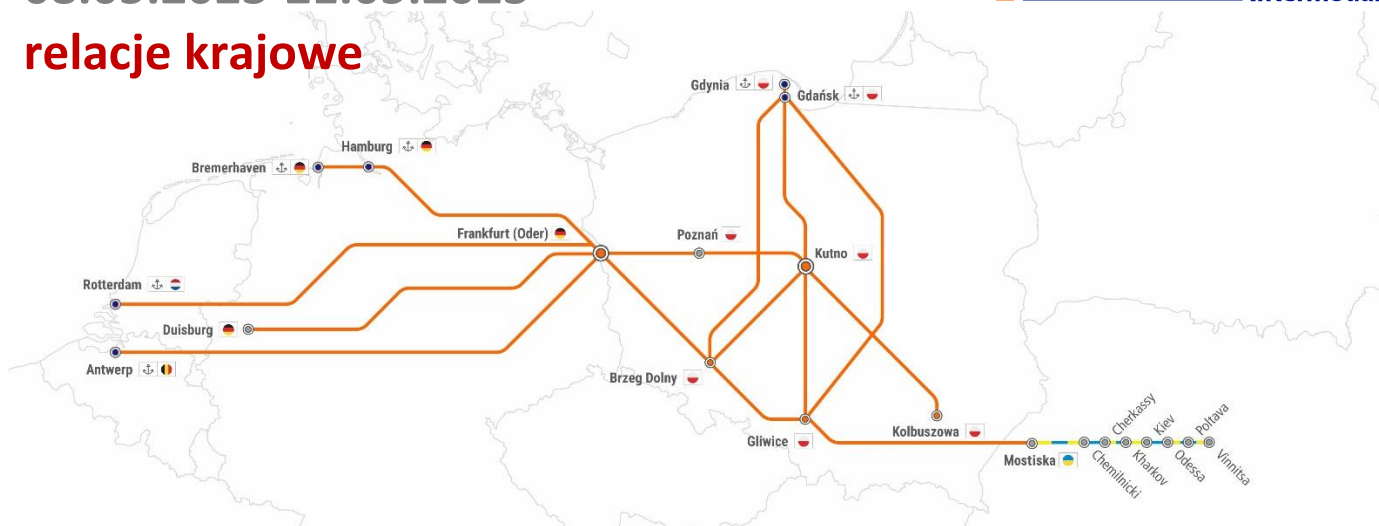

RAPORT KOLEJOWY

08.05.2023-21.05.2023

relacje krajowe

Dotyczy relacji: utrudnienie nr

Gliwice -> Gdynia/Gdańsk -> Gliwice: 1, 2, 3, 4, 22, 24, 28, 29, 30, 31, 32, 33, 34, 35, 36, 37, 38, 39, 40, 41, 42, 43, 44, 45, 52, 53, 54, 55, 56,
 Gliwice -> Kutno -> Gliwice: 1, 2, 3, 4, 5, 22, 24, 28, 29, 30, 31, 32, 33, 34, 35, 36, 37, 38, 39, 40, 41, 42, 43, 44, 45, 52, 53, 54, 55, 56,
 Gliwice -> Frankfurt (Oder) -> Gliwice: 46, 47, 48, 49, 50, 51, 58, 59, 60, 61, 64
 Kutno -> Kolbuszowa -> Kutno: 22, 25, 26, 27,
 Kutno -> Gdynia/Gdańsk -> Kutno: 5, 8, 9, 10, 11, 12, 13, 14, 15, 16, 17, 18, 19, 20, 21, 23,
 Brzeg Dolny -> Kutno -> Brzeg Dolny: 5, 8, 9, 10, 11, 12, 13, 14, 15, 16, 17, 18, 19, 21, 23
 Brzeg Dolny -> Gdynia/Gdańsk -> Brzeg Dolny: 47, 57, 58, 59, 60, 62, 63,
 Brzeg Dolny -> Frankfurt (Oder) -> Brzeg Dolny: 46, 47, 48, 49, 50, 51, 61, 64,
 Frankfurt Oder -> Kutno/Poznań -> Frankfurt Oder (RTM/ANTW/HMB): 5, 8, 9, 10, 11, 12, 13, 14, 15, 16, 17, 18, 19, 21, 23,
 Frankfurt Oder -> Kutno/Poznań -> Frankfurt Oder: 6, 7
 Frankfurt Oder -> Poznań -> Frankfurt Oder (RTM/ANTW/HMB/DUI): 6, 7

UTRUDNIENIA NA TRASIE

DOTYCZY RELACJI:

1. UTRUDNIENIE NA ODCINKU KŁOMNICE – RUDNIKI K. CZĘSTOCHOWY W DN. 12.05 W GODZ. 22:30-04:30 ZAMKNIĘCIE TORU NR 1

Linia nr 1

Gliwice -> Gdynia/Gdańsk -> Gliwice
 Gliwice -> Kutno -> Gliwice

**23. ZAMKNIĘCIE NA ODCINKU ALEKSANDRÓW
KUJAWSKI – OTŁOCZYN W DN. 14.05-18.05 W
GODZ. 23:30-03:00 PRZERWA W RUCHU,
JAZDA PO JEDNYM TORZE**

Linia
nr 18

Brzeg Dolny -> Kutno -> Brzeg Dolny
Kutno -> Gdynia/Gdańsk -> Kutno
Frankfurt Oder → Kutno → Frankfurt Oder
(RTM/ANTW/HMB)