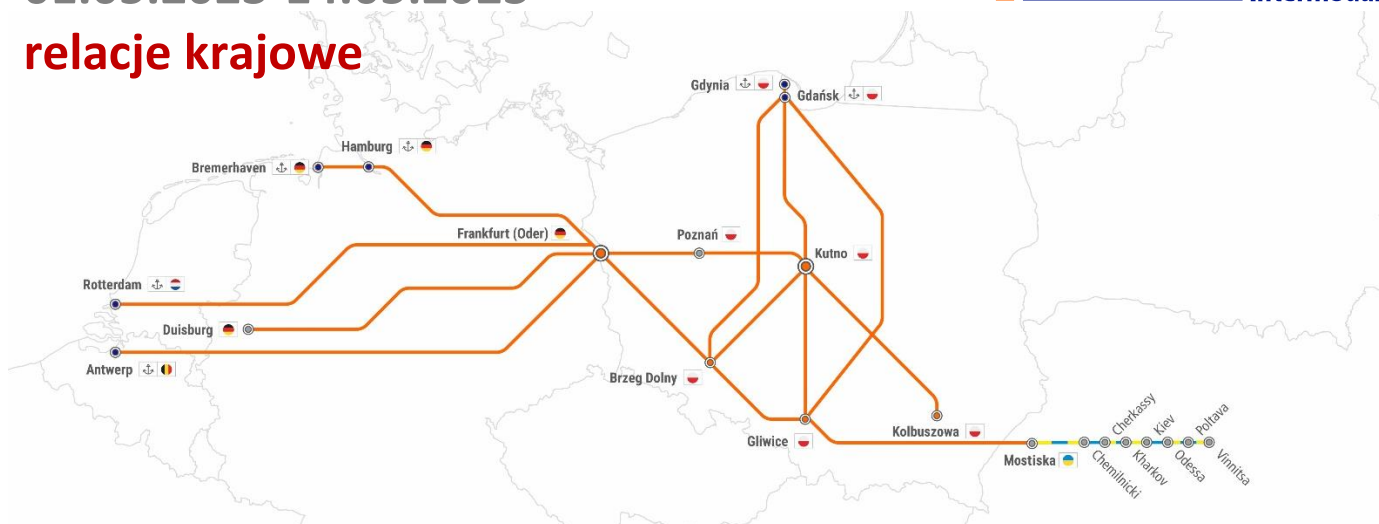

RAPORT KOLEJOWY

01.05.2023-14.05.2023

relacje krajowe

Dotyczy relacji: utrudnienie nr

Gliwice -> Gdynia/Gdańsk -> Gliwice: 1, 2, 3, 4, 20, 22, 26, 27, 28, 29, 30, 31, 32, 33, 34, 35, 36, 37, 44, 45, 46
 Gliwice -> Kutno -> Gliwice: 1, 2, 3, 4, 5, 20, 22, 26, 27, 28, 29, 30, 31, 32, 33, 34, 35, 36, 37, 44, 45, 46
 Gliwice -> Frankfurt (Oder) -> Gliwice: 38, 39, 40, 41, 42, 43, 48, 49, 50, 51, 52, 53, 55
 Kutno -> Kolbuszowa -> Kutno: 1, 8, 20, 23, 24, 25
 Kutno -> Gdynia/Gdańsk -> Kutno: 5, 8, 9, 10, 11, 12, 13, 14, 15, 16, 17, 18, 19, 21
 Brzeg Dolny -> Kutno -> Brzeg Dolny: 5, 8, 9, 10, 11, 12, 13, 14, 15, 16, 17, 18, 19, 21
 Brzeg Dolny -> Gdynia/Gdańsk -> Brzeg Dolny: 47, 54
 Brzeg Dolny -> Frankfurt (Oder) -> Brzeg Dolny: 38, 39, 40, 41, 42, 43, 48, 49, 50, 51, 52, 53, 55
 Frankfurt Oder -> Kutno/Poznań -> Frankfurt Oder (RTM/ANTW/HMB): 5, 8, 9, 10, 11, 12, 13, 14, 15, 16, 17, 18, 19, 21
 Frankfurt Oder -> Kutno/Poznań -> Frankfurt Oder: 6, 7
 Frankfurt Oder -> Poznań -> Frankfurt Oder (RTM/ANTW/HMB/DUI): 6, 7

UTRUDNIENIA NA TRASIE

DOTYCZY RELACJI:

1. UTRUDNIENIE NA ODCINKU ROKICINY – KOLUSZKI W DN. 28.04-02.05 CAŁODOBOWE ZAMKNIĘCIE TORU NR 2

Linia nr 1

Gliwice -> Gdynia/Gdańsk -> Gliwice
 Gliwice -> Kutno -> Gliwice
 Kutno -> Kolbuszowa -> Kutno

Linia
nr
821

Gliwice -> Frankfurt (Oder) -> Gliwice
Brzeg Dolny -> Frankfurt (Oder) -> Brzeg Dolny