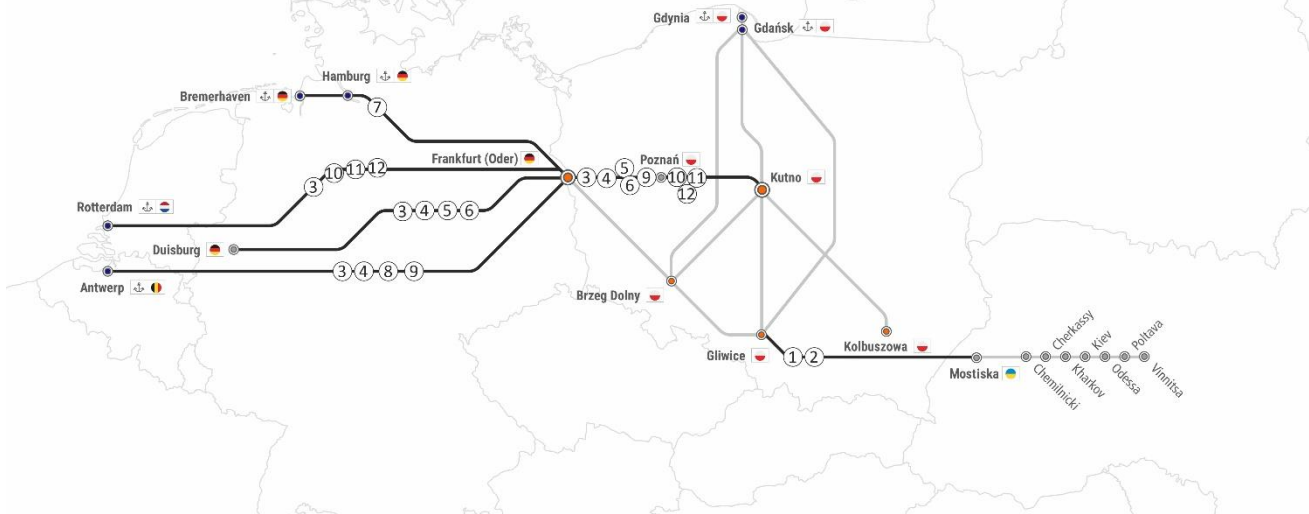

RAPORT KOLEJOWY

24.04.2023-07.05.2023

relacje międzynarodowe

UTRUDNIENIA NA TRASIE:

DOTYCZY RELACJI:

1. KONGESTIA SKŁADÓW W STACJI MEDYKA, POCIĄGI WSTRZYMYWANE SĄ NA TRASIE I OCZEKUJĄ NA WOLNY TOR NA STACJI GRANICZNEJ

Gliwice – Mostiska UA

2. ZAWIESZENIE RUCHU GRANICZNEGO NA ODCINKU HURKO - MEDYKA CAŁODOBOWO W DN. 24.04-30.04. MODERNIZACJA PRZYSTANKU „MEDYKA OSOB.”, DODATKOWO ZAMKNIĘTA WSTAWKA MIĘDZY ROZJ. NR 201 I 202

Antwerpia <-> Frankfurt Oder

Duisburg <-> Kutno

Duisburg <-> Kutno

4. ZAMKNIĘCIE STACJI RECKLINGHAUSEN OST-SÜD-GELSENKIRCHEN BUER W DN. 14.04-12.05 W GODZ. 21:00-21:00, OBJAZD PRZEZ BOTTROP SUD UTRUDNIENIE JAZDA W PRZECIWNYM KIERUNKU DO 26.05

Hamburg <-> Frankfurt Oder

7. ZAMKNIĘCIE MOSTU KATTWYKBRÜCKE W DN. 08.04-03.05 W GODZ. 14:00-17:00, WYDŁUŻONY CZAS PRZEJAZDU O OK. 120 MIN

8. ZAMKNIĘCIE NA ODCINKU LIER – ANTWERPEN - NOORD W DN. 30.04 W GODZ. 06:00-17:30, WSTRZYMANY RUCH POCIĄGÓW