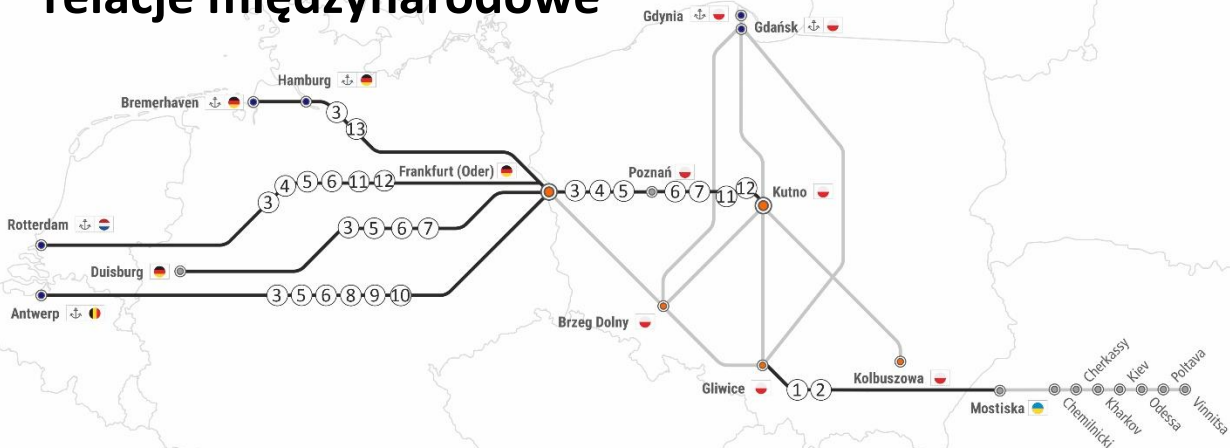

Rotterdam <-> Frankfurt Oder/Kutno
Antwerpia <-> Frankfurt Oder
Duisburg <-> Kutno

7. zamknięcie stacji Recklinghausen Ost-Süd-Gelsenkirchen Buer w dn. 12.04-14.04 w godz. 21:00-21:00, objazd przez Bottrop Süd wydłużony czas przejazdu o 20 min, utrudnienie jazda w przeciwnym kierunku do 26.05

Duisburg <-> Kutno

8. zamknięcie na odcinku Aachen West – Montzen w dn. 23.04 w godz. 06:00-14:45, wstrzymany ruch pociągów

Antwerpia <-> Frankfurt Oder

RAPORT KOLEJOWY

10.04.2023-23.04.2023

relacje międzynarodowe

UTRUDNIENIA NA TRASIE:

DOTYCZY RELACJI:

9. zamknięcie na odcinku Hasselt – Tongeren w dn. 22.04-24.04 w godz. 06:00-06:00, objazd przez Lutlich wydłużony czas przejazdu o 60 min

Antwerpia <-> Frankfurt Oder

10. zamknięcie na odcinku Lier – Antwerpen - Noord w dn. 30.04 w godz. 06:00-17:30, wstrzymany ruch pociągów

Antwerpia <-> Frankfurt Oder

11. zamknięcie na odcinku Kijfhoek – Betuweroute Meteren w dn. 15.04-17.04 w godz. 00:00-00:00, objazd przez Venlo lub Utrecht wydłużony czas przejazdu o 60 min