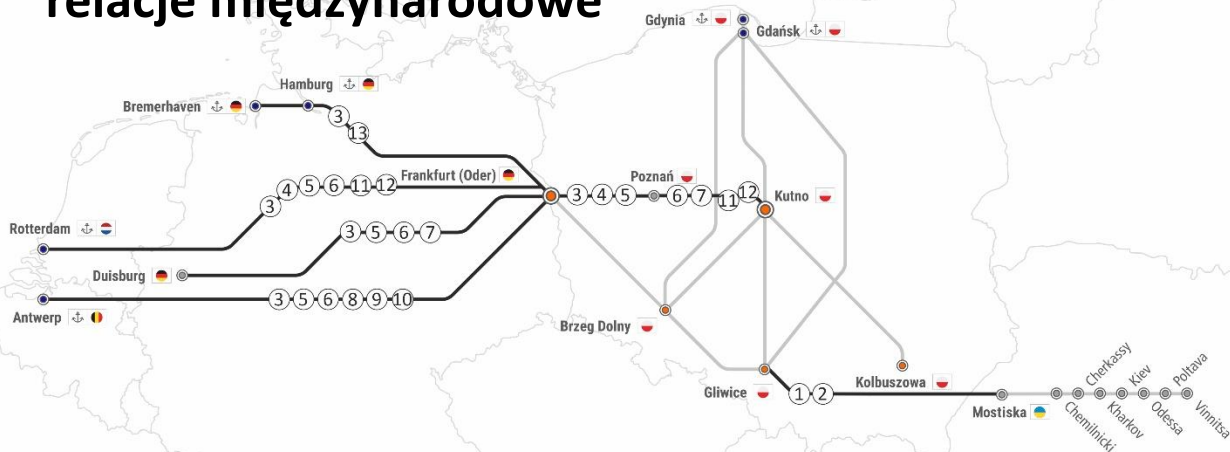

RAPORT KOLEJOWY

10.04.2023-23.04.2023

relacje międzynarodowe

UTRUDNIENIA NA TRASIE:

DOTYCZY RELACJI:

1. kongestia składów w stacji Medyka, pociągi wstrzymywane są na trasie i oczekują na wolny tor na stacji granicznej

Gliwice – Mostiska UA

2. zawieszenie ruchu granicznego na odcinku Hurko - Medyka całodobowo w dn. 11.04-16.04, 24.04-30.04. modernizacja przystanku „Medyka osob.”, dodatkowo zamknięta wstawka między rozj. nr 201 i 202

Gliwice – Mostiska UA

3. zamknięcie na odcinku Frankfurt Oder – Berlin w dn. 24.03-21.04 w godz. 21:00-21:00, objazd przez cottbus wydłużony czas przejazdu o 80 min

Rotterdam <-> Frankfurt Oder/Kutno
Antwerpia <-> Frankfurt Oder
Hamburg <-> Frankfurt Oder
Duisburg <-> Kutno

Rotterdam <-> Frankfurt Oder/Kutno
Antwerpia <-> Frankfurt Oder
Duisburg <-> Kutno

7. zamknięcie stacji Recklinghausen Ost-Süd-Gelsenkirchen Buer w dn. 12.04-14.04 w godz. 21:00-21:00, objazd przez Bottrop Süd wydłużony czas przejazdu o 20 min, utrudnienie jazda w przeciwnym kierunku do 26.05