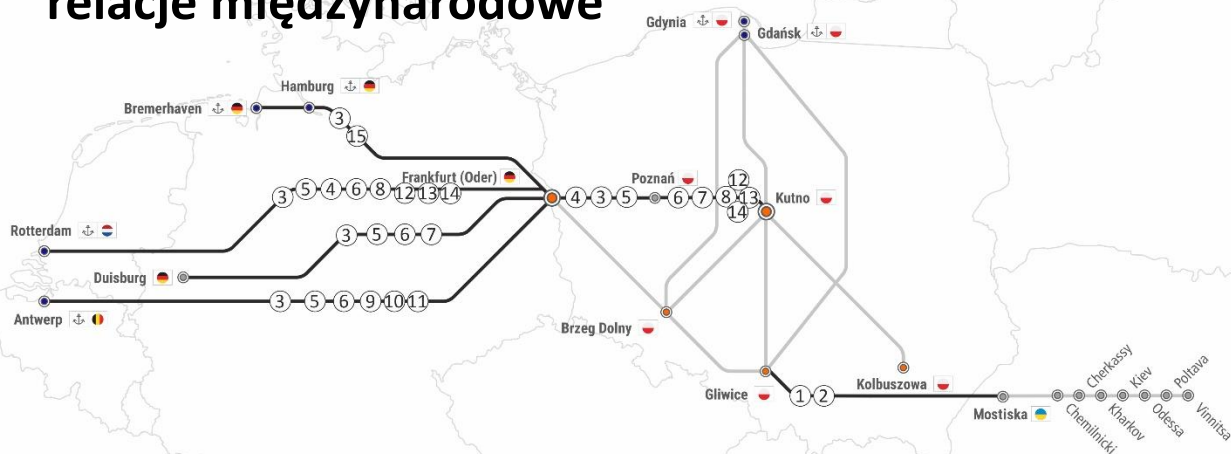

RAPORT KOLEJOWY

03.04.2023-16.04.2023

relacje międzynarodowe

UTRUDNIENIA NA TRASIE:

DOTYCZY RELACJI:

1. kongestia składów w stacji Medyka, pociągi wstrzymywane są na trasie i oczekują na wolny tor na stacji granicznej

Gliwice – Mostiska UA

2. zawieszenie ruchu granicznego na odcinku Hurko - Medyka całodobowo w dn. 11.04-16.04, 24.04-30.04. modernizacja przystanku „Medyka osob.”, dodatkowo zamknięta wstawka między rozj. nr 201 i 202

Gliwice – Mostiska UA

3. zamknięcie na odcinku Frankfurt Oder – Berlin w dn. 24.03-21.04 w godz. 21:00-21:00, objazd przez cottbus wydłużony czas przejazdu o 80 min

Rotterdam <-> Frankfurt Oder/Kutno
Antwerpia <-> Frankfurt Oder
Hamburg <-> Frankfurt Oder
Duisburg <-> Kutno

Antwerpia <-> Frankfurt Oder

RAPORT KOLEJOWY

03.04.2023-16.04.2023

relacje międzynarodowe

UTRUDNIENIA NA TRASIE:

DOTYCZY RELACJI:

10. zamknięcie na odcinku Hasselt – Tongeren w dn. 22.04-24.04 w godz. 06:00-06:00, objazd przez Lutlich wydłużony czas przejazdu o 60 min