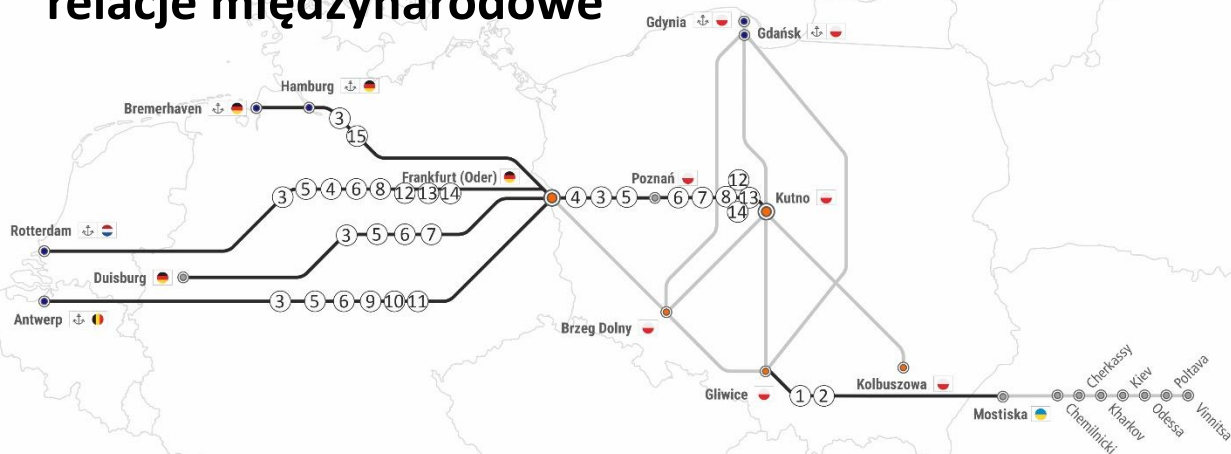

Rotterdam <-> Frankfurt Oder/Kutno
Antwerpia <-> Frankfurt Oder
Duisburg <-> Kutno

7. zamknięcie stacji Recklinghausen Ost-Süd-gelsenkirchen Buer w dn. 12.04-14.04 w godz. 21:00-21:00, objazd przez Bottrop Süd wydłużony czas przejazdu o 20 min, utrudnienie jazda w przeciwnym kierunku do 26.05

Duisburg <-> Kutno

8. zamknięcie na odcinku Münster – Osnabrück w dn. 07.04-11.04 w godz. 23:30-06:30, objazd przez Gütersloh wydłużony czas przejazdu o 30 min

Rotterdam <-> Frankfurt Oder/Kutno

9. zamknięcie na odcinku Aachen West – Montzen w dn. 23.04 w godz. 06:00-14:45, wstrzymany ruch pociągów

Antwerpia <-> Frankfurt Oder

RAPORT KOLEJOWY

03.04.2023-16.04.2023

relacje międzynarodowe

UTRUDNIENIA NA TRASIE:

DOTYCZY RELACJI:

10. zamknięcie na odcinku Hasselt – Tongeren w dn. 22.04-24.04 w godz. 06:00-06:00, objazd przez Lutlich wydłużony czas przejazdu o 60 min

Antwerpia <-> Frankfurt Oder

11. zamknięcie na odcinku Lier – Antwerpen - Noord w dn. 30.04 w godz. 06:00-17:30, wstrzymany ruch pociągów

Antwerpia <-> Frankfurt Oder

12. zamknięcie na odcinku Kijfhoek – Betuweroute Meteren w dn. 15.04-17.04 w godz. 00:00-00:00, objazd przez Venlo lub Utrecht wydłużony czas przejazdu o 60 min