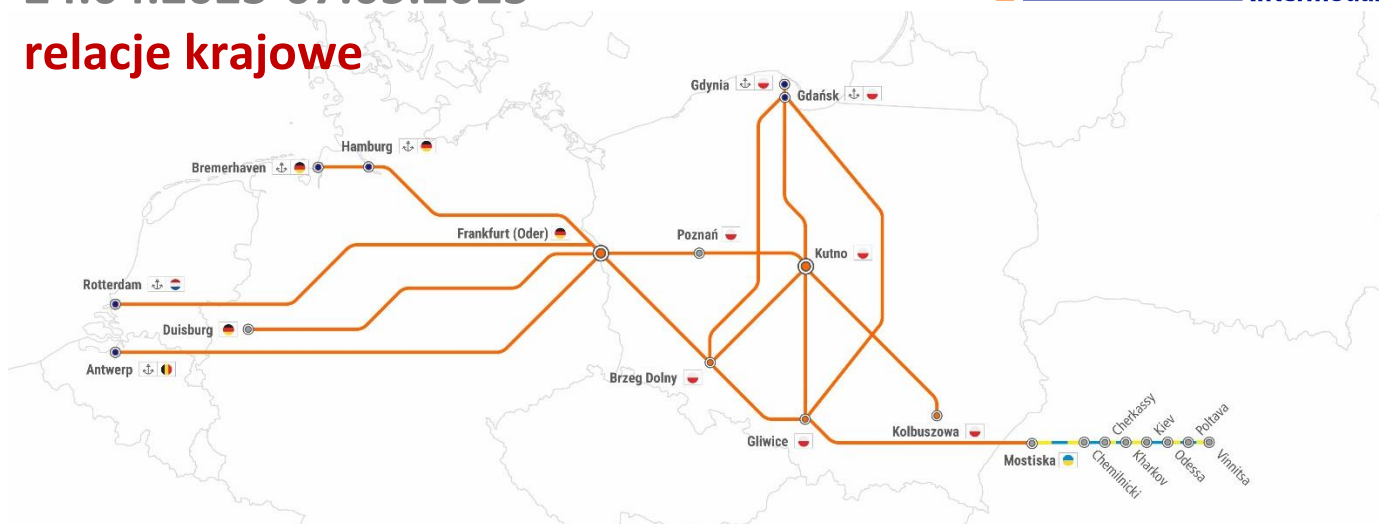

RAPORT KOLEJOWY

24.04.2023-07.05.2023

relacje krajowe

Dotyczy relacji: utrudnienie nr

Gliwice -> Gdynia/Gdańsk -> Gliwice: 1, 14, 17, 18, 19, 20, 21, 22, 23, 24, 25, 26, 27, 28, 29, 31, 32, 33, 34, 35, 40, 41
Gliwice -> Kutno -> Gliwice: 1,2, 14, 17, 18, 19, 20, 21, 22, 23, 24, 25, 26, 27, 28, 29, 30, 32, 33, 34, 35,40, 41,
Gliwice -> Frankfurt (Oder) -> Gliwice: 36, 37, 38, 39, 44, 45, 46, 47, 48, 49, 50, 56
Kutno -> Kolbuszowa -> Kutno: 1,5, 14,
Kutno -> Gdynia/Gdańsk -> Kutno: 2, 5, 6, 7, 8, 9, 10, 11, 12, 13, 15, 16,
Brzeg Dolny -> Kutno -> Brzeg Dolny: 2, 5, 6, 7, 8, 9, 10, 11, 12, 13, 15, 16,
Brzeg Dolny -> Gdynia/Gdańsk -> Brzeg Dolny: 35, 42, 43, 46, 51, 52, 53, 54, 55,
Brzeg Dolny -> Frankfurt (Oder) -> Brzeg Dolny: 36, 37, 38, 39, 44, 45, 46, 47, 48, 49, 50, 56
Frankfurt Oder -> Kutno/Poznań -> Frankfurt Oder (RTM/ANTW/HMB): 2, 5, 6, 7, 8, 9, 10, 11, 12, 13, 15, 16,
Frankfurt Oder -> Kutno/Poznań -> Frankfurt Oder: 3, 4,
Frankfurt Oder -> Poznań -> Frankfurt Oder (RTM/ANTW/HMB/DUI): 3, 4,

UTRUDNIENIA NA TRASIE

DOTYCZY RELACJI:

1. UTRUDNIENIE NA ODCINKU ROKICINY – KOLUSZKI W DN. 28.04-02.05 CAŁODOBOWE ZAMKNIĘCIE TORU NR 2

Linia nr 1

Gliwice -> Gdynia/Gdańsk -> Gliwice
Gliwice -> Kutno -> Gliwice
Kutno -> Kolbuszowa -> Kutno

2. ZAMKNIĘCIE STACJI STARA WIEŚ K/KUTNA OD PON DO NIEDZ. W GODZ. 22:40-04:15 UTRUDNIENIA W STACJI KUTNO W ZWIĄZKU Z PRZYŁĄCZENIEM GRUPY TOWAROWEJ DO LCS DO 31.05

Linia nr 3

Gliwice -> Kutno -> Gliwice
Brzeg Dolny -> Kutno -> Brzeg Dolny
Kutno -> Gdynia/Gdańsk -> Kutno
Frankfurt Oder -> Kutno -> Frankfurt Oder (RTM/ANTW/HMB)

3. UTRUDNIENIE NA ODCINKU POZNAŃ GÓRCZYN – PAŁĘDZIE JAZDA PO JEDNYM TORZE ZAMKNIĘCIE W DN. 17.04-06.05 W GODZ. 23:10–02:10 PRZERWA W RUCHU

Linia nr 3

Frankfurt Oder -> Kutno -> Frankfurt O.
Frankfurt Oder -> Poznań -> Frankfurt O. (RTM/ANTW/HMB/DUI)

4. ZAMKNIĘCIE NA ODCINKU CIENIN – STRZAŁKOWO W DN. 17.04-04.05 ORAZ W DN. 07.05 W GODZ. 01:30–03:30 PRZERWA W RUCHU, UTRUDNIENIE JAZDA PO JEDNYM TORZE

Linia nr 3

Frankfurt Oder -> Kutno -> Frankfurt O.
Frankfurt Oder -> Poznań -> Frankfurt O. (RTM/ANTW/HMB/DUI)

5. ZAMKNIĘCIE NA ODCINKU STARA WIEŚ - ŁOWICZ W KAŻDY PON/WT/ŚR/CZW W GODZ. 00:01-04:00 PRZERWA W RUCHU

Linia nr 3

Brzeg Dolny -> Kutno -> Brzeg Dolny
Kutno -> Gdynia/Gdańsk -> Kutno
Frankfurt Oder -> Kutno -> Frankfurt Oder (RTM/ANTW/HMB)
Kutno -> Kolbuszowa -> Kutno