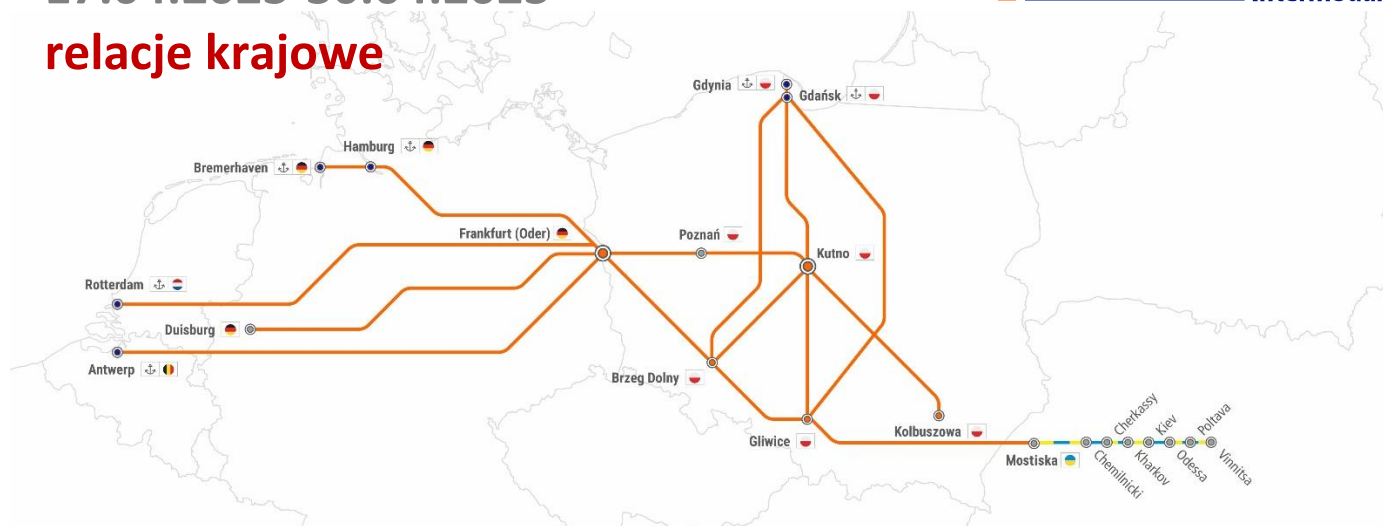

RAPORT KOLEJOWY

17.04.2023-30.04.2023

relacje krajowe

UTRUDNIENIA NA TRASIE:

DOTYCZY RELACJI:

1. utrudnienie na odcinku Rokiciny – Koluszki w dn. 28.04-02.05 całonocowe zamknięcie toru nr 2

Linia nr 1

Gliwice -> Gdynia/Gdańsk -> Gliwice
Gliwice -> Kutno -> Gliwice
Kutno -> Kolbuszowa -> Kutno

2. zamknięcie stacji Stara Wieś k/Kutna od pon do niedz. w godz. 22:40-04:15 zmniejszenie przepustowości w stacji Kutno o 90% w związku z przyłączeniem grupy towarowej do LCS do dn. 17.04

Linia nr 3

Gliwice -> Kutno -> Gliwice
Brzeg Dolny -> Kutno -> Brzeg Dolny
Kutno -> Gdynia/Gdańsk -> Kutno
Frankfurt Oder -> Kutno -> Frankfurt Oder (RTM/ANTW/HMB)

3. utrudnienie na odcinku Poznań Górczyn – Pałędzie jazda po jednym torze zamknięcie w dn. 17.04-30.04 w godz. 23:10-02:10 przerwa w ruchu

Linia nr 3

Frankfurt Oder -> Kutno -> Frankfurt O.
Frankfurt Oder -> Poznań -> Frankfurt O. (RTM/ANTW/HMB/DUI)

5. zamknięcie na odcinku Stara Wieś - Łowicz w każdy pon/wt/śr/czw w godz. 00:01-04:00 przerwa w ruchu

Linia nr 3

Brzeg Dolny -> Kutno -> Brzeg Dolny
Kutno -> Gdynia/Gdańsk -> Kutno
Frankfurt Oder -> Kutno -> Frankfurt Oder (RTM/ANTW/HMB)
Kutno -> Kolbuszowa -> Kutno