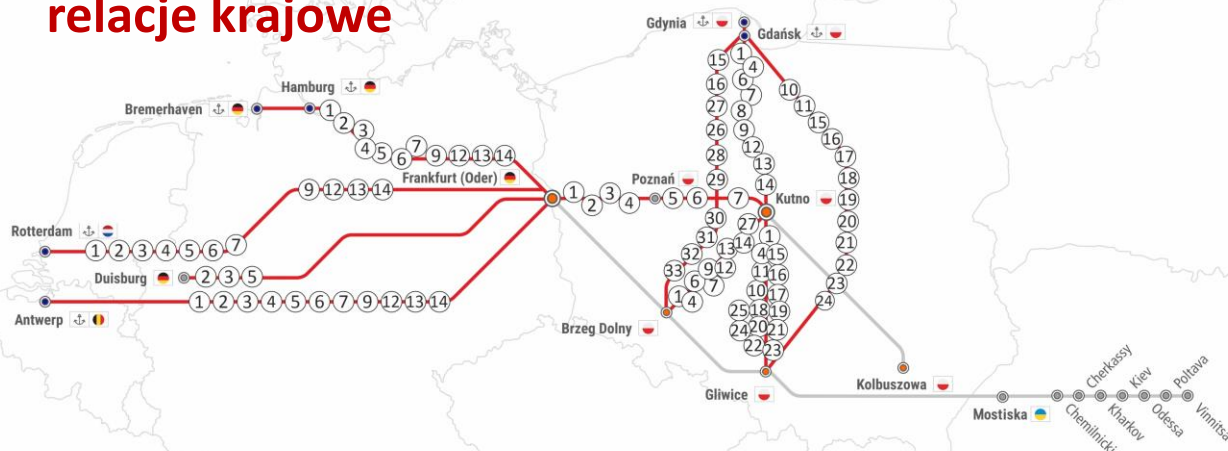

Gliwice -> Kutno -> Gliwice
Brzeg Dolny -> Kutno -> Brzeg Dolny
Kutno -> Gdynia/Gdańsk -> Kutno
Frankfurt Oder -> Kutno -> Frankfurt Oder
(RTM/ANTW/HMB)

Frankfurt Oder -> Kutno -> Frankfurt O.
Frankfurt Oder -> Poznań -> Frankfurt O.
(RTM/ANTW/HMB/DUI)

Frankfurt Oder -> Kutno -> Frankfurt O.
Frankfurt Oder -> Poznań -> Frankfurt O.
(RTM/ANTW/HMB/DUI)

Kutno -> Kolbuszowa
Kutno -> Gliwice

Frankfurt Oder -> Kutno -> Frankfurt O.
Frankfurt Oder -> Poznań -> Frankfurt O.
(RTM/ANTW/HMB/DUI)

Brzeg Dolny -> Kutno -> Brzeg Dolny
Kutno -> Gdynia/Gdańsk -> Kutno
Frankfurt Oder -> Kutno -> Frankfurt Oder
(RTM/ANTW/HMB)

Kutno -> Gdynia/Gdańsk -> Kutno

Kutno -> Gdynia/Gdańsk -> Kutno

Brzeg Dolny -> Kutno -> Brzeg Dolny
Kutno -> Gdynia/Gdańsk -> Kutno
Frankfurt Oder -> Kutno -> Frankfurt Oder
(RTM/ANTW/HMB)

22. utrudnienie na odcinku Bytom Karb – Bytom Północny zamknięcie toru nr 1

Linia
Nr 131

Gliwice -> Gdynia/Gdańsk -> Gliwice
Gliwice -> Kutno -> Gliwice

RAPORT KOLEJOWY

10.04.2023-23.04.2023

relacje krajowe