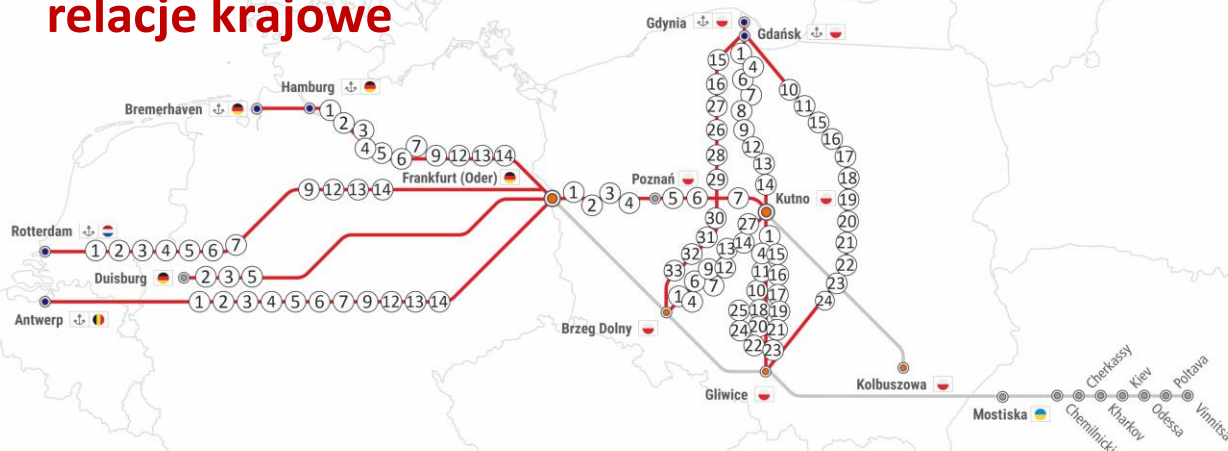

RAPORT KOLEJOWY

10.04.2023-23.04.2023

relacje krajowe

UTRUDNIENIA NA TRASIE:

1. zamknięcie stacji Stara Wieś k/Kutna od pon do niedz. w godz. 22:40-04:15
zmniejszenie przepustowości w stacji kutno o 90% w związku z przyłączeniem grupy towarowej do LSC do dn. 17.04

Linia nr 3

2. utrudnienie na odcinku Poznań Górczyn – Pałędzie jazda po jednym torze
zamknięcie codziennie w godz. 23:10–02:10 przerwa w ruchu

Linia nr 3

3. utrudnienie na odcinku Cienin – Strzałkowo jazda po jednym torze
zamknięcie w każdy pon/wt/śr/czw w godz. 01:30–03:30 przerwa w ruchu

Linia nr 3

4. zamknięcie na odcinku Stara Wieś - Łowicz w każdy pon/wt/śr/czw w godz. 00:05-04:00
przerwa w ruchu

Linia nr 3

5. zamknięcie toru nr 2 na odcinku Nowy Tomyśl – Zbąszyń codziennie w godz. 22:20-03:00

Gliwice -> Kutno -> Gliwice
Brzeg Dolny -> Kutno -> Brzeg Dolny
Kutno -> Gdynia/Gdańsk -> Kutno
Frankfurt Oder -> Kutno -> Frankfurt Oder
(RTM/ANTW/HMB)

Frankfurt Oder -> Kutno -> Frankfurt O.
Frankfurt Oder -> Poznań -> Frankfurt O.
(RTM/ANTW/HMB/DUI)