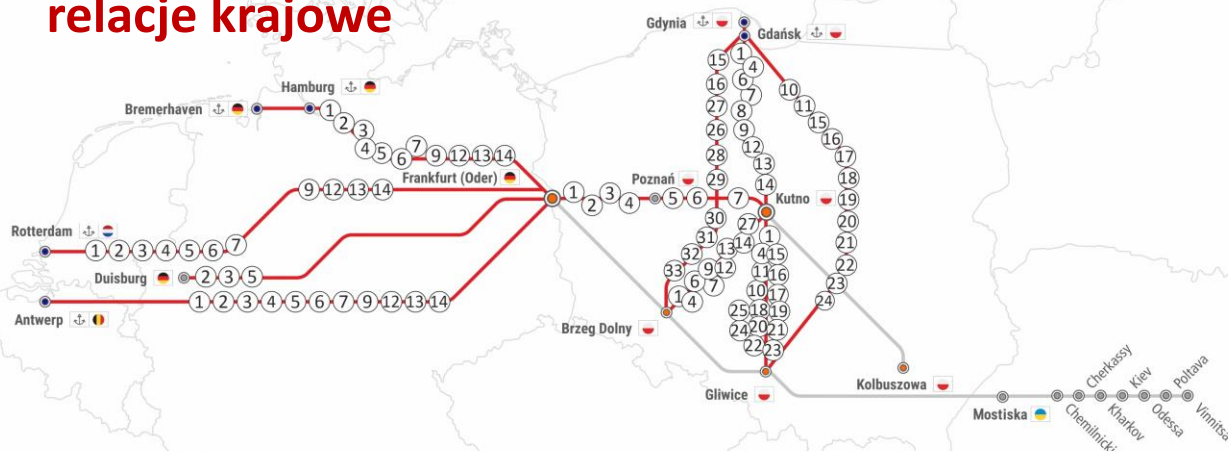

RAPORT KOLEJOWY

10.04.2023-23.04.2023

relacje krajowe

UTRUDNIENIA NA TRASIE:

DOTYCZY RELACJI:

11. zamknięcie na odcinku Bytom Północny – Radzionków całodobowa przerwa w ruchu

Linia
Nr 131

Brzeg Dolny -> Kutno -> Brzeg Dolny
Kutno -> Gdynia/Gdańsk -> Kutno
Frankfurt Oder -> Kutno -> Frankfurt Oder
(RTM/ANTW/HMB)

12. zamknięcie na odcinku Rzepin – Boczów w dn. 19.04-21.04 w godz. 17:30-23:59

Linia
Nr 3

Brzeg Dolny -> Kutno -> Brzeg Dolny
Kutno -> Gdynia/Gdańsk -> Kutno
Frankfurt Oder -> Kutno -> Frankfurt Oder
(RTM/ANTW/HMB)

13. zamknięcie na odcinku Nowy Tomyśl – Chlastawa w dn. 19.04 w godz. 00:01-03:40 przerwa w ruchu

Linia
Nr 3

Brzeg Dolny -> Kutno -> Brzeg Dolny
Kutno -> Gdynia/Gdańsk -> Kutno
Frankfurt Oder -> Kutno -> Frankfurt Oder
(RTM/ANTW/HMB)

14. utrudnienie na odcinku Bełchów – Skierniewice zamknięcie toru nr 1, jazda po jednym torze

Linia
Nr 11

Brzeg Dolny -> Kutno
Brzeg Dolny -> Gdynia/Gdańsk

15. zamknięcie na odcinku Rusiec Łódzki – Kozuby w dn. 17-21.04 w godz. 11:00-15:00 przerwa w ruchu

Linia
Nr 131

Gliwice -> Gdynia/Gdańsk -> Gliwice
Gliwice -> Kutno -> Gliwice

16. utrudnienie na odcinku Dąbie nad Nerem – Ponętów w dn. 19-21.04 w godz. 08:00-15:00 zamknięcie toru nr 1

Linia
Nr 131

Gliwice -> Gdynia/Gdańsk -> Gliwice
Gliwice -> Kutno -> Gliwice

17. utrudnienie na odcinku Rusiec Łódzki – Chociw Łaski zamknięcie toru nr 2

Linia
Nr 131

Gliwice -> Gdynia/Gdańsk -> Gliwice
Gliwice -> Kutno -> Gliwice

18. utrudnienie na odcinku Karczyn – Chełmce w dn. 20-21.04 w godz. 10:30-16:30 zamknięcie toru nr 2

Linia
Nr 131

Gliwice -> Gdynia/Gdańsk -> Gliwice
Gliwice -> Kutno -> Gliwice

19. zamknięcie na odcinku Kłobuck – Miedźno w dn. 17.04-20.04 w godz. 11:00-15:00 przerwa w ruchu

Linia
Nr 131

Gliwice -> Gdynia/Gdańsk -> Gliwice
Gliwice -> Kutno -> Gliwice

20. utrudnienie na odcinku Tarnowskie Góry – Tarnowskie Góry TGE w dn. 20.04 w godz. 08:30-15:30 zamknięcie toru nr 1

Linia
Nr 131

Gliwice -> Gdynia/Gdańsk -> Gliwice
Gliwice -> Kutno -> Gliwice

21. utrudnienie na odcinku Tarnowskie Góry – Nakło Śląskie w dn. 20.04 w godz. 08:00-16:00 zamknięcie toru nr 1

Linia
Nr 131

Gliwice -> Gdynia/Gdańsk -> Gliwice
Gliwice -> Kutno -> Gliwice

22. utrudnienie na odcinku Bytom Karb – Bytom Północny zamknięcie toru nr 1

Linia
Nr 131

Gliwice -> Gdynia/Gdańsk -> Gliwice
Gliwice -> Kutno -> Gliwice