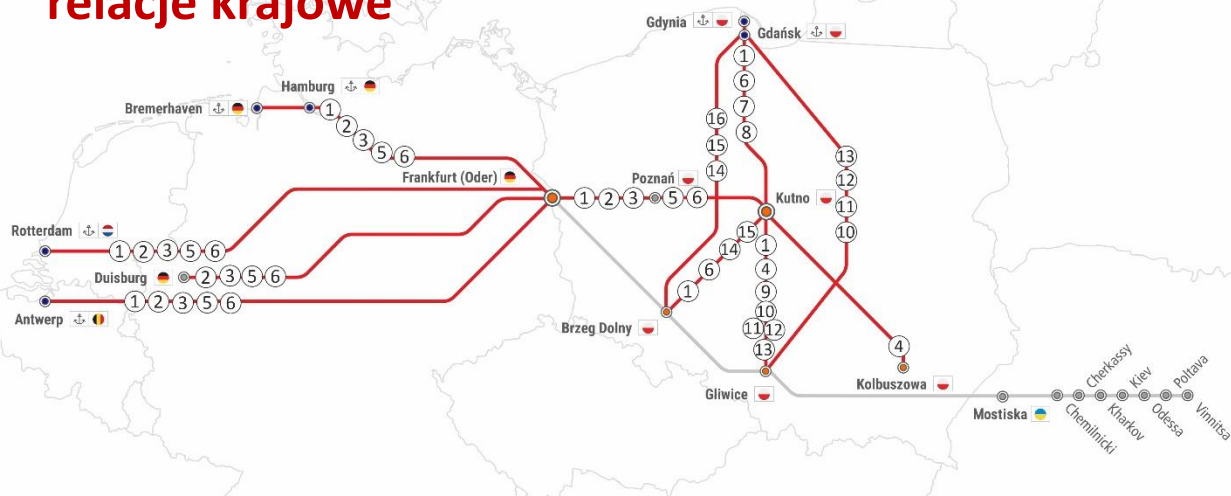

DOTYCZY RELACJI:

Linia nr 3
Gliwice -> Kutno -> Gliwice
Brzeg Dolny -> Kutno -> Brzeg Dolny
Kutno -> Gdynia/Gdańsk -> Kutno
Frankfurt Oder -> Kutno -> Frankfurt Oder (RTM/ANTW/HMB)

Linia nr 3
Frankfurt Oder -> Kutno -> Frankfurt O.
Frankfurt Oder -> Poznań -> Frankfurt O. (RTM/ANTW/HMB/DUI)

Linia nr 3
Frankfurt Oder -> Kutno -> Frankfurt O.
Frankfurt Oder -> Poznań -> Frankfurt O. (RTM/ANTW/HMB/DUI)

Linia nr 3
Kutno -> Kolbuszowa
Kutno -> Gliwice

Linia nr 3
Frankfurt Oder -> Kutno -> Frankfurt O.
Frankfurt Oder -> Poznań -> Frankfurt O. (RTM/ANTW/HMB/DUI)

Linia nr 3
Brzeg Dolny -> Kutno -> Brzeg Dolny
Kutno -> Gdynia/Gdańsk -> Kutno
Frankfurt Oder -> Kutno -> Frankfurt Oder (RTM/ANTW/HMB)

Linia nr 18
Kutno -> Gdynia/Gdańsk -> Kutno

Linia nr 18
Kutno -> Gdynia/Gdańsk -> Kutno

Linia nr 61
Gliwice -> Kutno -> Gliwice

Linia nr 131
Gliwice -> Gdynia/Gdańsk -> Gliwice
Gliwice -> Kutno -> Gliwice

RAPORT KOLEJOWY

03.04.2023-16.04.2023

relacje krajowe

UTRUDNIENIA NA TRASIE:

DOTYCZY RELACJI: