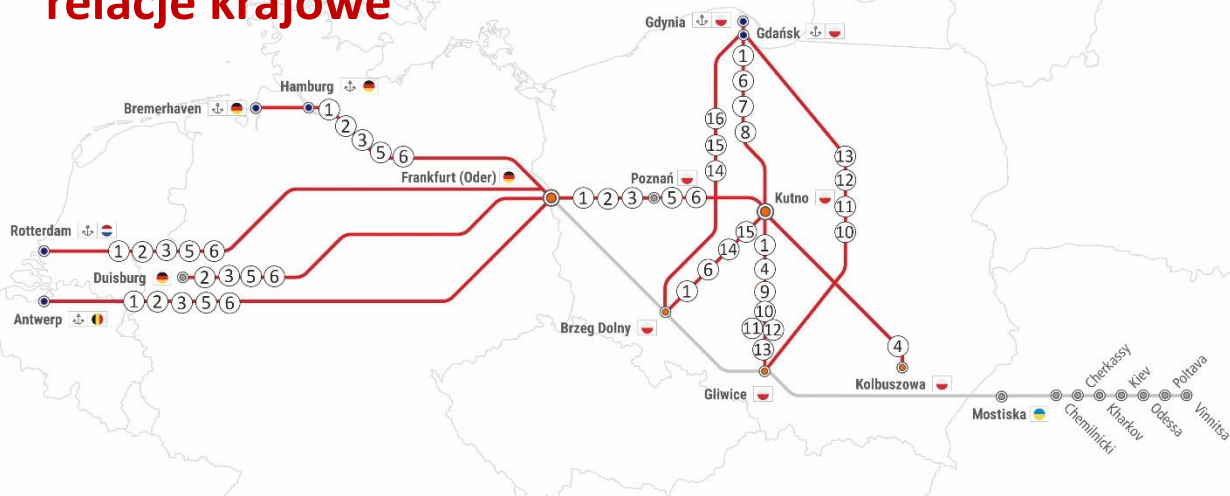

RAPORT KOLEJOWY

03.04.2023-16.04.2023

relacje krajowe

UTRUDNIENIA NA TRASIE:

1. zamknięcie stacji Stara Wieś k/Kutna od pon do niedz. w godz. 22:40-04:15

zmniejszenie przepustowości w stacji kutno o 90% w związku z przyłączeniem grupy towarowej do LSC do dn. 17.04

4. zamknięcie na odcinku Stara Wieś - Łowicz w każdy pon/wt/śr/czw w godz. 00:05-04:00
przerwa w ruchu

5. zamknięcie toru nr 2 na odcinku Nowy Tomyśl – Zbąszyń codziennie w godz. 22:20-03:00

6. zamknięcie na odcinku Kutno – Kutno Zachód – Krzewie w każdą nd/pon/wt/śr w godz. 22:40-04:15
przerwa w ruchu

DOTYCZY RELACJI:

Linia nr 3
Gliwice -> Kutno -> Gliwice
Brzeg Dolny -> Kutno -> Brzeg Dolny
Kutno -> Gdynia/Gdańsk -> Kutno
Frankfurt Oder -> Kutno -> Frankfurt Oder (RTM/ANTW/HMB)

Linia nr 3
Frankfurt Oder -> Kutno -> Frankfurt O.
Frankfurt Oder -> Poznań -> Frankfurt O. (RTM/ANTW/HMB/DUI)

Linia nr 3
Brzeg Dolny -> Kutno -> Brzeg Dolny
Kutno -> Gdynia/Gdańsk -> Kutno
Frankfurt Oder -> Kutno -> Frankfurt Oder (RTM/ANTW/HMB)

Linia nr 18
Kutno -> Gdynia/Gdańsk -> Kutno

Linia nr 18
Kutno -> Gdynia/Gdańsk -> Kutno