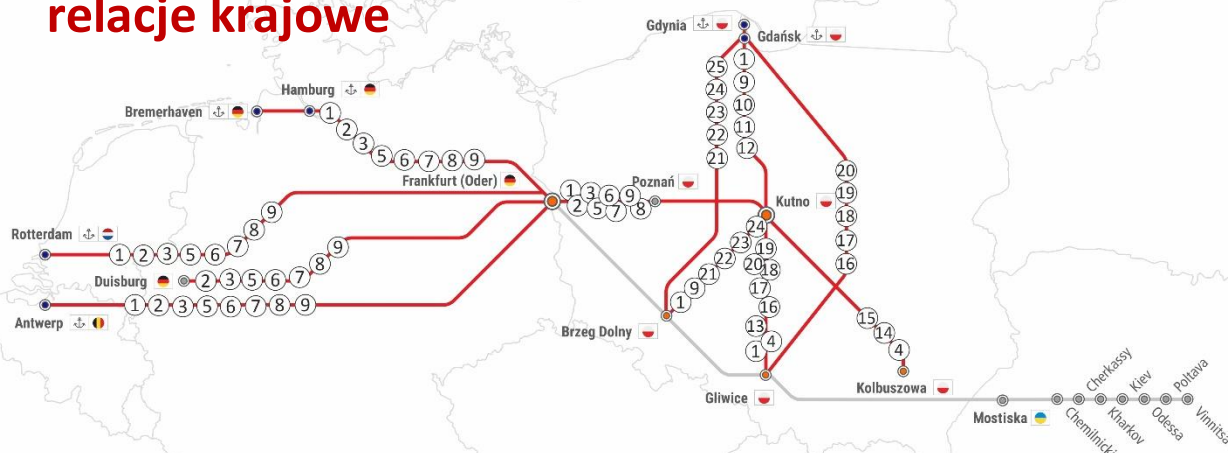

RAPORT KOLEJOWY

27.03.2023-09.04.2023

relacje krajowe

UTRUDNIENIA NA TRASIE:

DOTYCZY RELACJI:

20. zamknięcie na odcinku Gliwice – Zabrze Biskupice w dn. 04.04-05.04 w godz. 00:00-04:00 przerwa w ruchu

Linia
Nr 147

Gliwice -> Gdynia/Gdańsk -> Gliwice
Gliwice -> Kutno -> Gliwice

21. utrudnienie na odcinku Wrocław Popowice – Rawicz w dn. 28.03 w godz. 20:40-06:40, 29.03 i 30.03 w godz. 21:40-05:40 oraz w dn. 01.04-02.04 w godz. 09:00-15:00 ruch jednotorowy

Linia
Nr 271

Brzeg Dolny -> Kutno
Brzeg Dolny -> Gdynia/Gdańsk

22. utrudnienie w przejeździe na odcinku Ileszno – Stare Bojanowo w dn. 01.04 w godz. 01:00-03:10

Linia
Nr 271

Brzeg Dolny -> Kutno
Brzeg Dolny -> Gdynia/Gdańsk

23. utrudnienie na odcinku Czemiń – Mosina w każdą nd/pon/wt/śr w godz. 00:00-04:00 zamknięcie toru nr 2

Linia
Nr 271

Brzeg Dolny -> Kutno
Brzeg Dolny -> Gdynia/Gdańsk

24. utrudnienie na odcinku Oborniki Śląskie – Skokowa – Żmigród w dn. 04.04 w godz. 22:00-04:00, 05.04-07.04 w godz. 21:20-06:20 oraz 08.04-09.04 w godz. 01:00-03:10

Linia
Nr 271

Brzeg Dolny -> Kutno
Brzeg Dolny -> Gdynia/Gdańsk

25. utrudnienie na odcinku Trzemeszno - Wydartowo codziennie w godz. 23:00-04:30 zamknięcie toru nr 2

Linia
Nr 353

Brzeg Dolny -> Gdynia/Gdańsk