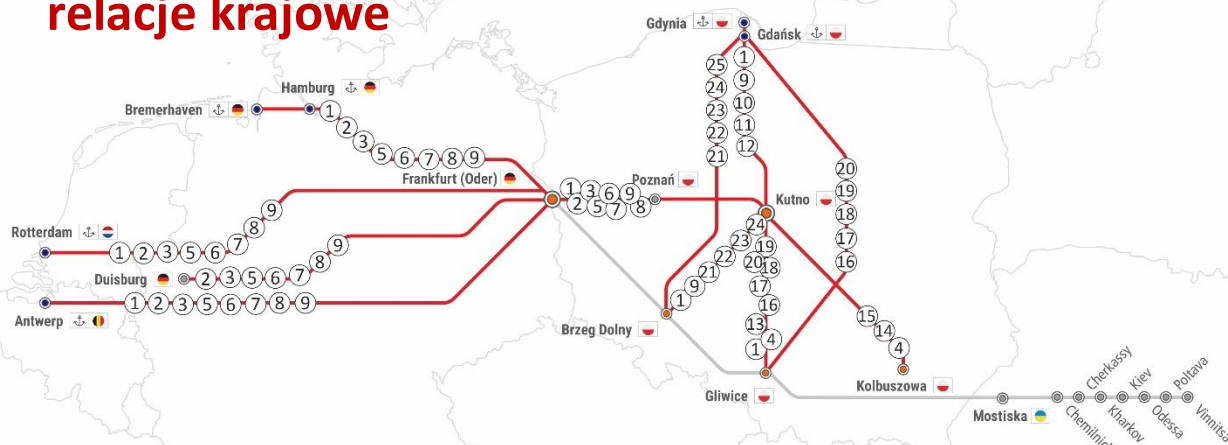

RAPORT KOLEJOWY

27.03.2023-09.04.2023

relacje krajowe

| UTRUDNIENIA NA TRASIE: | | DOTYCZY RELACJI: |
|--|-------------|--|
| <p>1. zamknięcie stacji stara wieś k/Kutna od pon do niedz. w godz. 22:40-04:15 zmniejszenie przepustowości w stacji kutno o 90% w związku z przyłączeniem grupy towarowej do lcs do dn. 17.04</p> | Linia nr 3 | <p>Gliwice -> Kutno -> Gliwice Brzeg Dolny -> Kutno -> Brzeg Dolny Kutno -> Gdynia/Gdańsk -> Kutno Frankfurt Oder -> Kutno -> Frankfurt Oder (RTM/ANTW/HMB)</p> |
| <p>2. utrudnienie na odcinku Poznań Górczyn – Pałędzie jazda po jednym torze zamknięcie codziennie w godz. 23:10–02:10 przerwa w ruchu</p> | Linia nr 3 | <p>Frankfurt Oder -> Kutno -> Frankfurt O. Frankfurt Oder -> Poznań -> Frankfurt O. (RTM/ANTW/HMB/DUI)</p> |
| <p>3. utrudnienie na odcinku Cienin – Strzałkowo jazda po jednym torze zamknięcie w dn. 27.03-30.03 oraz 03.04-06.04 w godz. 01:30–03:30 przerwa w ruchu</p> | Linia nr 3 | <p>Frankfurt Oder -> Kutno -> Frankfurt O. Frankfurt Oder -> Poznań -> Frankfurt O. (RTM/ANTW/HMB/DUI)</p> |
| <p>4. zamknięcie na odcinku Stara Wieś - Łowicz w każdy pon/wt/śr/czw w godz. 00:05-04:00 przerwa w ruchu</p> | Linia nr 3 | <p>Kutno -> Kolbuszowa Kutno -> Gliwice</p> |
| <p>5. zamknięcie toru nr 2 na odcinku Nowy Tomyśl – Zbąszyń w godz. 22:20-03:00 oraz toru nr 1 w dn. 31.03-02.04</p> | Linia nr 3 | <p>Frankfurt Oder -> Kutno -> Frankfurt O. Frankfurt Oder -> Poznań -> Frankfurt O. (RTM/ANTW/HMB/DUI)</p> |
| <p>6. zamknięcie toru nr 1 na odcinku Zbąszyń – Zbąszynek</p> | Linia nr 3 | <p>Frankfurt Oder -> Kutno -> Frankfurt O. Frankfurt Oder -> Poznań -> Frankfurt O. (RTM/ANTW/HMB/DUI)</p> |
| <p>7. zamknięcie na odcinku Szczaniec – Świebodzin - Toporów w dn. 20.03-28.03 w godz. 22:30-03:30 przerwa w ruchu</p> | Linia nr 3 | <p>Frankfurt Oder -> Kutno -> Frankfurt O. Frankfurt Oder -> Poznań -> Frankfurt O. (RTM/ANTW/HMB/DUI)</p> |
| <p>8. utrudnienie na odcinku Szczaniec – Nowy Tomyśl jazda po jednym torze zamknięcie na torze nr 2 w godz. 21:00-04:00</p> | linia nr 3 | <p>Frankfurt Oder -> Kutno -> Frankfurt O. Frankfurt Oder -> Poznań -> Frankfurt O. (RTM/ANTW/HMB/DUI)</p> |
| <p>9. zamknięcie na odcinku Kutno – Kutno Zachód – Krzewie w dn. 26.03-29.03 oraz w dn. 02.04-05.04 w godz. 22:40-04:15 przerwa w ruchu</p> | linia nr 3 | <p>Brzeg Dolny -> Kutno -> Brzeg Dolny Kutno -> Gdynia/Gdańsk -> Kutno Frankfurt Oder -> Kutno -> Frankfurt O. (RTM/ANTW/HMB/DUI)</p> |
| <p>10. zamknięcie na odcinku Bydgoszcz Wschód Towarowa – Maksymilianowo w dn. 03.04 w godz. 00:20-03:20 przerwa w ruchu</p> | linia nr 18 | <p>Kutno -> Gdynia/Gdańsk -> Kutno</p> |