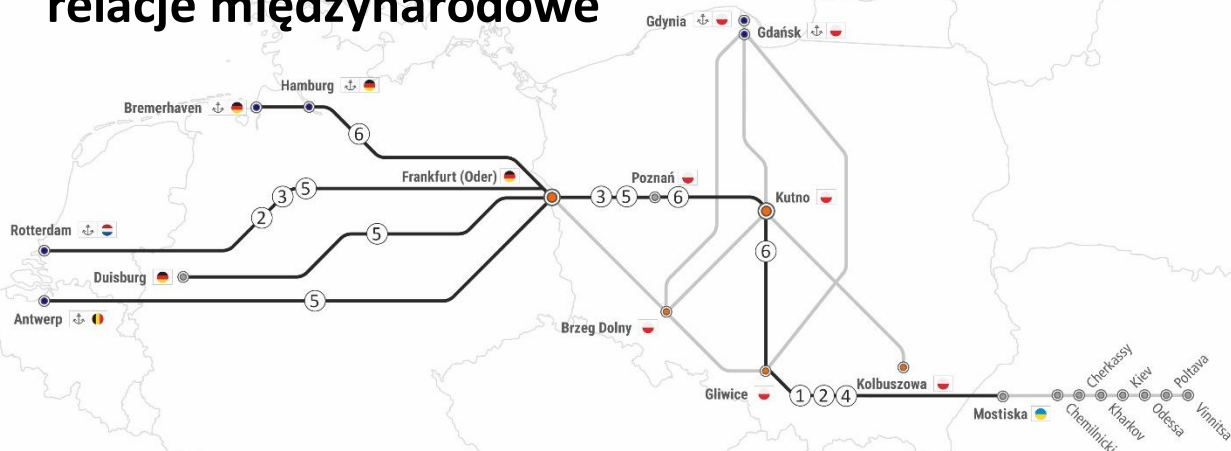

RAPORT KOLEJOWY

20.03.2023-02.04.2023

relacje międzynarodowe

UTRUDNIENIA NA TRASIE:

DOTYCZY RELACJI:

① Kongestia składów w stacji Medyka, pociągi wstrzymywane są na trasie i oczekują na wolny tor na stacji granicznej

Gliwice – Mostiska UA

② Zamknięcie przejścia granicznego dla torów normalnych na odcinku Medyka – Mościska w dn. 20.03-23.03 w godz. 11:00-19:00

Gliwice – Mostiska UA

③ Brak dojazdu do terminala CTT w Rotterdamie w dn. 18.03-20.03

Rotterdam <-> Frankfurt Oder/Kutno

④ Zawieszenie ruchu granicznego na odcinku Hurko-Medyka całodobowo w dn. 13.03-19.03, 27.03-02.04, 11.04-16.04, 24.04-30.04. modernizacja przystanku „Medyka Osob.”, dodatkowo zamknięta wstawka między rozj. nr 201 i 202

Gliwice – Mostiska UA

⑤ Zamknięcie na odcinku Frankfurt – Berlin w dn. 24.03-21.04, objazd przez Cottbus wydłużony czas przejazdu o 80 min.

Rotterdam <-> Frankfurt Oder/Kutno
Antwerpia <-> Frankfurt Oder
Duisburg <-> Kutno