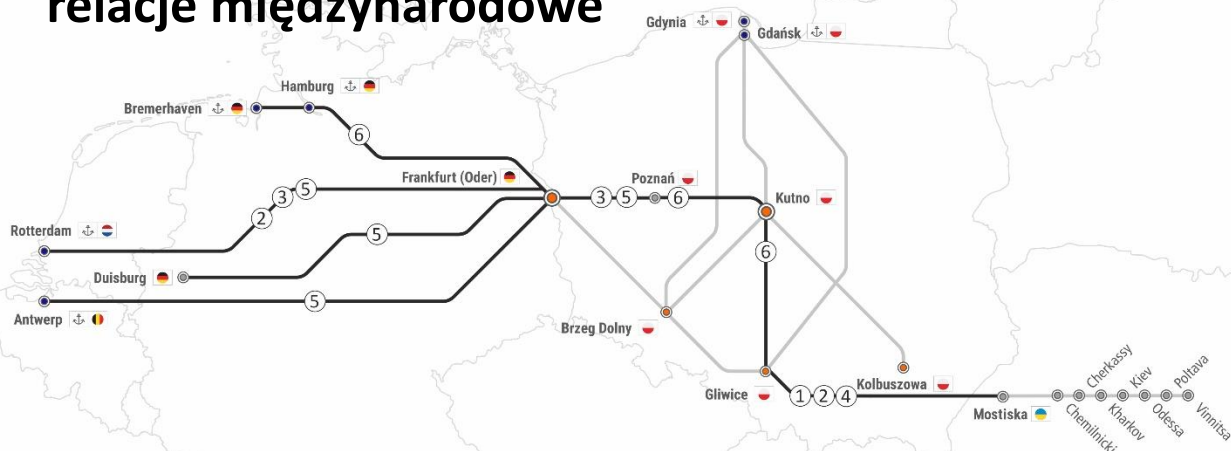

RAPORT KOLEJOWY

13.03.2023-26.03.2023

relacje międzynarodowe

UTRUDNIENIA NA TRASIE:

DOTYCZY RELACJI:

① Kongestia składów w stacji Medyka, pociągi wstrzymywane są na trasie i oczekują na wolny tor na stacji granicznej

Gliwice – Mostiska UA

② Zamknięcie przejścia granicznego dla torów normalnych na odcinku Medyka – Mościska w dn. 20.03-23.03 w godz. 11:00-19:00

Gliwice – Mostiska UA

③ Brak dojazdu do terminala CTT w Rotterdamie w dn. 18.03-20.03

Rotterdam <-> Frankfurt Oder/Kutno

④ Zawieszenie ruchu granicznego na odcinku Hurko-Medyka całodobowo w dn. 13.03-19.03, 27.03-02.04, 11.04-16.04, 24.04-30.04. modernizacja przystanku „Medyka Osob.”, dodatkowo zamknięta wstawka między rozj. nr 201 i 202

Gliwice – Mostiska UA

⑤ Zamknięcie na odcinku Frankfurt – Berlin w dn. 24.03-21.04, objazd przez Cottbus wydłużony czas przejazdu o 80 min.

Rotterdam <-> Frankfurt Oder/Kutno
Antwerpia <-> Frankfurt Oder
Duisburg <-> Kutno