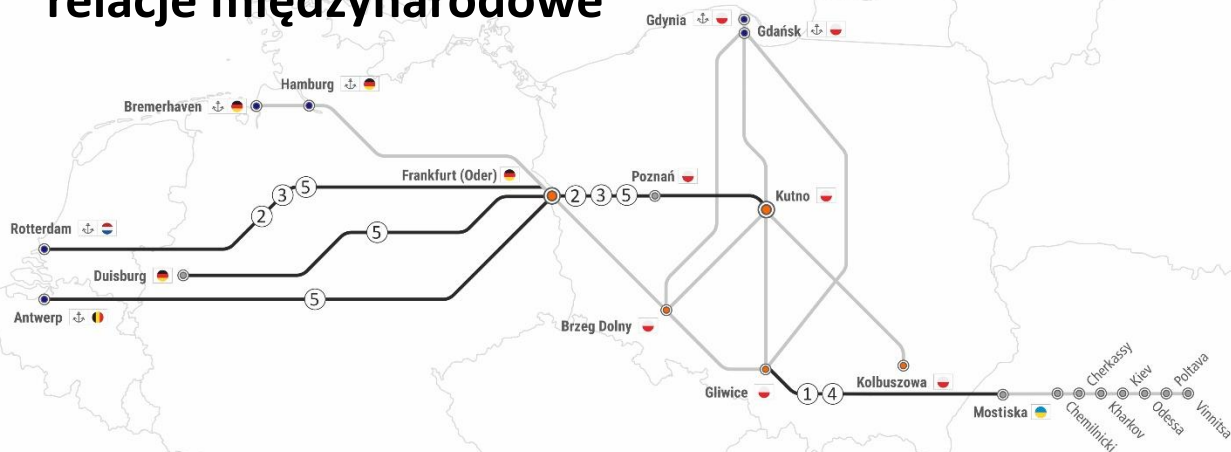

RAPORT KOLEJOWY

06.03.2023-19.03.2023

relacje międzynarodowe

UTRUDNIENIA NA TRASIE:

DOTYCZY RELACJI:

① Kongestia składów w stacji Medyka, pociągi wstrzymywane są na trasie i oczekują na wolny tor na stacji granicznej

Gliwice – Mostiska UA

② Prace naprawcze na stacji Pernis w dn. 07.03 w godz. 13:25-20:25, brak możliwości wjazdu do Terminala CTT w Rotterdamie

Rotterdam <-> Frankfurt Oder/Kutno

③ Brak dojazdu do terminala CTT w Rotterdamie w dn. 18.03-20.03

Rotterdam <-> Frankfurt Oder/Kutno

④ Zawieszenie ruchu granicznego na odcinku Hurko-Medyka całodobowo w dn. 13.03-19.03, 27.03-02.04, 11.04-16.04, 24.04-30.04. modernizacja przystanku „medyka osob.”, dodatkowo zamknięta wstawka między rozj. nr 201 i 202

Gliwice – Mostiska UA

⑤ Zamknięcie na odcinku Frankfurt – Berlin w dn. 24.03-21.04, objazd przez Cottbus wydłużony czas przejazdu o 80 min.

Rotterdam <-> Frankfurt Oder/Kutno
Antwerpia <-> Frankfurt Oder
Duisburg <-> Kutno