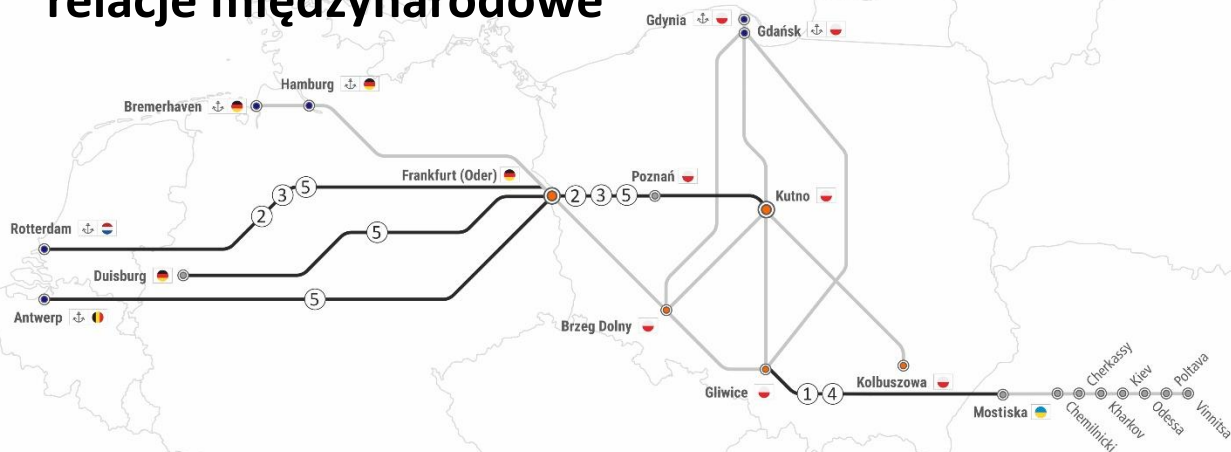

RAPORT KOLEJOWY

27.02.2023-12.03.2023

relacje międzynarodowe

UTRUDNIENIA NA TRASIE:

DOTYCZY RELACJI:

① Kongestia składów w stacji Medyka, pociągi wstrzymywane są na trasie i oczekują na wolny tor na stacji granicznej

Gliwice – Mostiska UA

② Prace naprawcze na stacji Pernis w dn. 01.01-31.03, brak możliwości postoju składów z ładunkami niebezpiecznymi

Rotterdam <-> Frankfurt Oder/Kutno

③ Brak dojazdu do terminala CTT w Rotterdamie w dn. 18.03-20.03

Rotterdam <-> Frankfurt Oder/Kutno

④ Zawieszenie ruchu granicznego na odcinku Hurko-Medyka całodobowo w dn. 13.03-19.03, 27.03-02.04, 11.04-16.04, 24.04-30.04. modernizacja przystanku „medyka osob.”, dodatkowo zamknięta wstawka między rozj. nr 201 i 202

Gliwice – Mostiska UA

⑤ Zamknięcie na odcinku Frankfurt – Berlin w dn. 24.03-21.04, objazd przez Cottbus wydłużony czas przejazdu o 80 min.

Rotterdam <-> Frankfurt Oder/Kutno
Antwerpia <-> Frankfurt Oder
Duisburg <-> Kutno