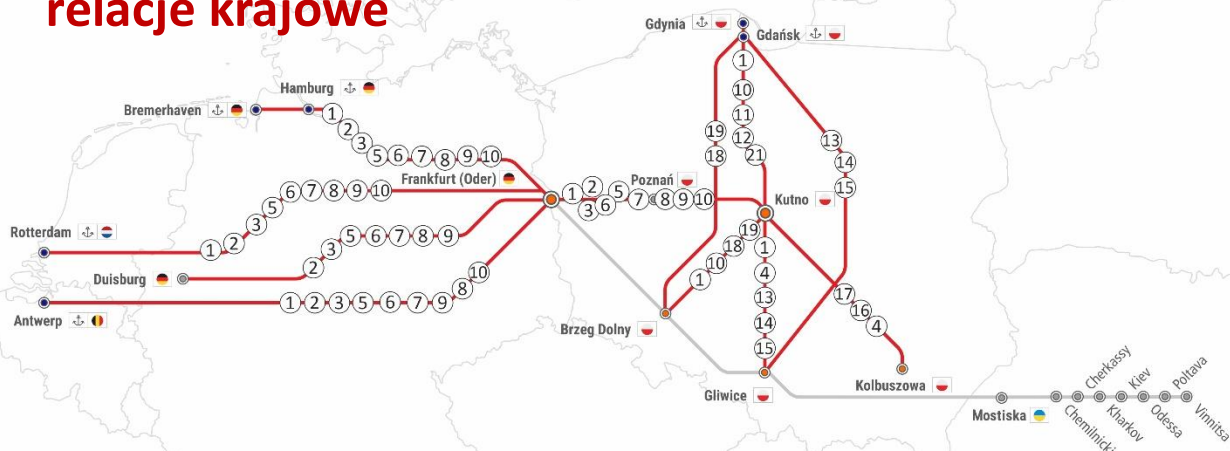

RAPORT KOLEJOWY

20.03.2023-02.04.2023

relacje krajowe

UTRUDNIENIA NA TRASIE:

DOTYCZY RELACJI:

<p>① Zamknięcie Stacji Stara Wieś K/Kutna Od Pon Do Niedz. w Godz. 22:40-04:15. Zmniejszenie Przepustowości w Stacji Kutno o 90% w związku z przyłączeniem grupy towarowej do LCS do Dn. 17.04</p>	<p>Linia nr 3</p>	<p>Gliwice -> Kutno -> Gliwice Brzeg Dolny -> Kutno -> Brzeg Dolny Kutno -> Gdynia/Gdańsk -> Kutno Frankfurt Oder -> Kutno -> Frankfurt Oder (RTM/ANTW/HMB)</p>
<p>② utrudnienie na odcinku Poznań Górczyn – Pałędzie jazda po jednym torze Zamknięcie W Dn. 21.03-24.03 I 27.03 w Godz. 23:10-02:10 Przerwa w ruchu</p>	<p>Linia nr 3</p>	<p>Frankfurt Oder -> Kutno -> Frankfurt O. Frankfurt Oder -> Poznań -> Frankfurt O. (RTM/ANTW/HMB/DUI)</p>
<p>③ utrudnienie na odcinku Cienin – Strzałkowo jazda po jednym torze. Zamknięcie w dn. 12.03-21.03 oraz 27.03-30.03 w Godz. 01:30-03:30 przerwa w ruchu</p>	<p>Linia nr 3</p>	<p>Frankfurt Oder -> Kutno -> Frankfurt O. Frankfurt Oder -> Poznań -> Frankfurt O. (RTM/ANTW/HMB/DUI)</p>
<p>④ zamknięcie na odcinku Stara Wieś - Łowicz w dn. 20.03-23.03 Oraz 27.03-30.03 w Godz. 00:05-04:00 przerwa w ruchu</p>	<p>Linia nr 3</p>	<p>Kutno -> Kolbuszowa Kutno -> Gliwice</p>
<p>⑤ Zamknięcie Toru Nr 2 na Odcinku Szczaniec – Zbąszynek w Dn. 26.03-27.03 W Godz. 22:00-04:00</p>	<p>Linia nr 3</p>	<p>Frankfurt Oder -> Kutno -> Frankfurt O. Frankfurt Oder -> Poznań -> Frankfurt O. (RTM/ANTW/HMB/DUI)</p>
<p>⑥ zamknięcie Toru Nr 2 na odcinku Nowy Tomyśl – Zbąszyń odDn. 24.03 Godz. 20:30 Do 27.03 Godz. 23:59 oraz Toru Nr 1 w dn. 31.03-02.04</p>	<p>Linia nr 3</p>	<p>Frankfurt Oder -> Kutno -> Frankfurt O. Frankfurt Oder -> Poznań -> Frankfurt O. (RTM/ANTW/HMB/DUI)</p>
<p>⑦ Zamknięcie Toru Nr 1 Na Odcinku Zbąszyń – Zbąszynek</p>	<p>Linia nr 3</p>	<p>Frankfurt Oder -> Kutno -> Frankfurt O. Frankfurt Oder -> Poznań -> Frankfurt O. (RTM/ANTW/HMB/DUI)</p>
<p>⑧ zamknięcie na odcinku Szczaniec – Świebodzin - Toporów w dn. 20.03-28.03 w godz. 22:30-03:30 przerwa w ruchu</p>	<p>Linia nr 3</p>	<p>Frankfurt Oder -> Kutno -> Frankfurt O. Frankfurt Oder -> Poznań -> Frankfurt O. (RTM/ANTW/HMB/DUI)</p>
<p>⑨ utrudnienie na odcinku Szczaniec – Nowy Tomyśl jazda po jednym torze zamknięcie na torze nr 2 w godz. 21:00-04:00</p>	<p>Linia nr 3</p>	<p>Frankfurt Oder -> Kutno -> Frankfurt O. Frankfurt Oder -> Poznań -> Frankfurt O. (RTM/ANTW/HMB/DUI)</p>
<p>⑩ Zamknięcie na odcinku Kutno – Kutno Zachód – Krzewie w dn. 26.03-29.03 w godz. 22:40-04:15 przerwa w ruchu</p>	<p>Linia nr 3</p>	<p>Brzeg dolny -> Kutno -> Brzeg Dolny Kutno -> Gdynia/Gdańsk -> Kutno Frankfurt oder -> Kutno -> Frankfurt Oder (RTM/ANTW/HMB)</p>