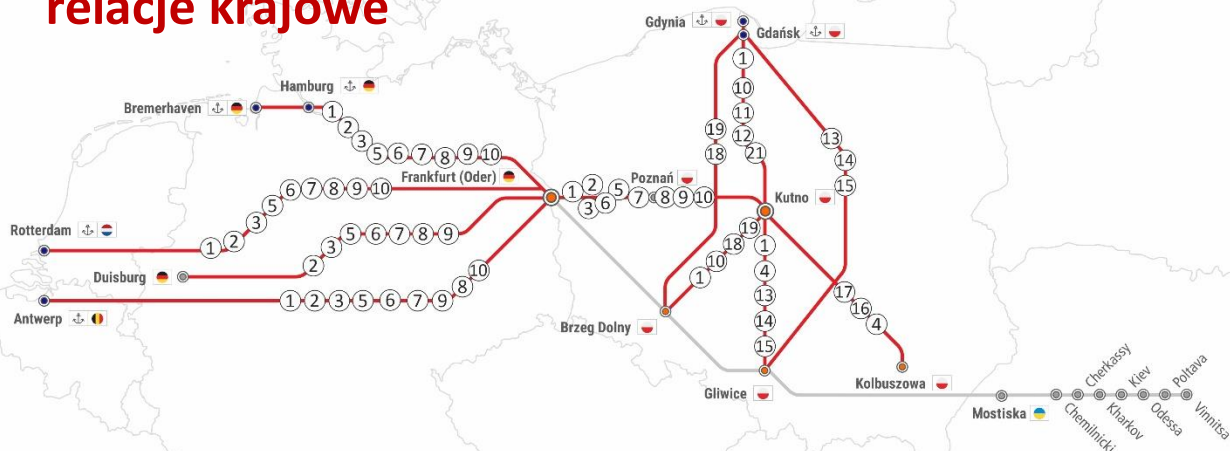

RAPORT KOLEJOWY

20.03.2023-02.04.2023

relacje krajowe

UTRUDNIENIA NA TRASIE:

DOTYCZY RELACJI:

11	zamknięcie na odcinku Bydgoszcz Wschód Towarowa – Maksymilianowo w godz. 00:20-03:20 przerwa w ruchu	Linia nr 18	Kutno -> Gdynia/Gdańsk -> Kutno
12	Utrudnienie na odcinku Aleksandrów Kujawski – Otłoczyn w godz. 23:30-03:00 przerwa w ruchu Zamknięcie toru nr 1 całonocowo	Linia nr 18	Kutno -> Gdynia/Gdańsk -> Kutno
13	Zamknięcie na odcinku Miedźno - Działoszyn - Chorzew sSiemkowice – Rusiec łódzki w każdy pon/wt/śr/czw w godz. 11:00-15:00 przerwa w ruchu Jazda po jednym torze	Linia nr 131	Gliwice -> Gdańsk/Gdynia -> Gliwice Gliwice -> Kutno -> Gliwice
14	Zamknięcie na odcinku Bytom Północny – Radzionków w każdą nd w godz. 7:00-19:00 oraz w każdy PON/WT/śr w godz. 07:00–15:00 przerwa w ruchu. Jazda po jednym torze	Linia nr 131	Gliwice -> Gdańsk/Gdynia -> Gliwice Gliwice -> Kutno -> Gliwice
15	utrudnienie w przejeździe na odcinku Tarnowskie Góry – Kalety od pon. do pt. w godz. 08:00-16:00	Linia nr 31	Gliwice -> Gdańsk/Gdynia -> Gliwice Gliwice -> Kutno -> Gliwice
16	utrudnienie na odcinku Raczyce – Grzybów przerwy w ruchu w godz. 12:00-20:00 zamknięcie w dn. 27.03-31.03	Linia nr 70	Kutno -> Kolbuszowa -> Kutno
17	utrudnienie na odcinku Majdan Królewski – Kolbuszowa w dn. 02.04 w godz. 23:50-04:20 przerwa w ruchu	LINIA NR 71	Kutno -> Kolbuszowa -> Kutno
18	Utrudnienie na odcinku Wrocław Popowice – Rawicz w dn. 28.03 w godz. 20:40-06:40, 29.03 i 30.03 w godz. 21:40-05:40 oraz w dn. 01.04-02.04 w godz. 09:00-15:00 Ruch jednotorowy	Linia nr 271	Brzeg Dolny -> Kutno Brzeg Dolny -> Gdynia/Gdańsk
19	Utrudnienie w przejeździe na odcinku Leszno – Stare Bojanowo w dn. 01.04 w godz. 01:00-03:10	Linia nr 271	Brzeg Dolny -> Kutno Brzeg Dolny -> Gdynia/Gdańsk