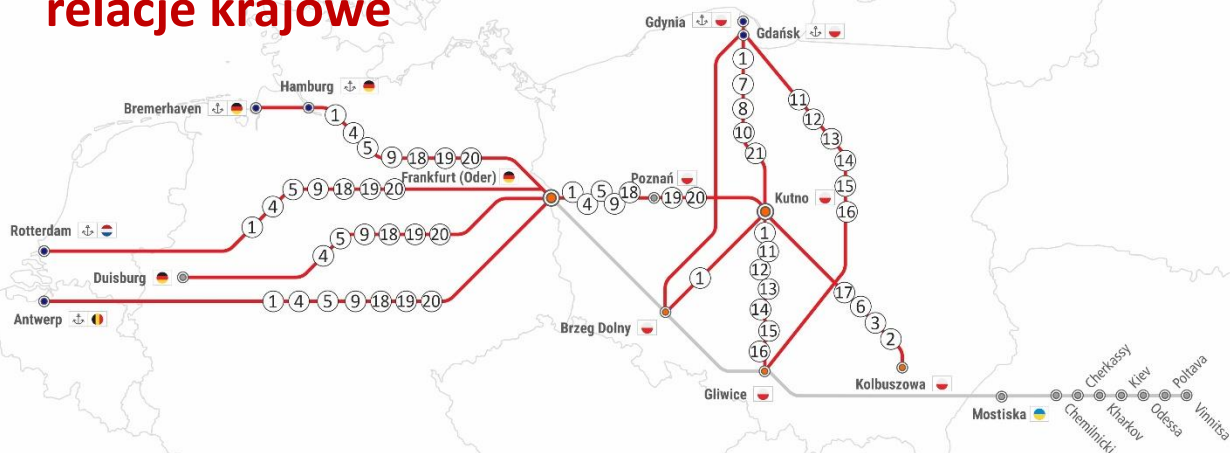

RAPORT KOLEJOWY

13.03.2023-26.03.2023

relacje krajowe

UTRUDNIENIA NA TRASIE:

- ① Zamknięcie stacji Stara Wieś k/Kutna od pon do niedz. w godz. 22:40-04:15
Zmniejszenie przepustowości w stacji Kutno o 90% w związku z przyłączeniem grupy towarowej do LCS do dn. 17.04
- ② Zamknięcie na odcinku stara Wieś - Żychlin w dn. 17.03-18.03 w godz. 22:45-04:45 przerwa w ruchu
- ③ Zamknięcie na odcinku Jackowice – Łowicz w dn. 13.03-16.03 w godz. 00:00-02:50 przerwa w ruchu
- ④ Utrudnienie na odcinku Poznań Górczyn – Pałędzie jazda po jednym torze
Zamknięcie w dn. 21.03-24.03 i 27.03 w godz. 23:10–02:10 przerwa w ruchu
- ⑤ Utrudnienie na odcinku Cienin – Strzałkowo jazda po jednym torze. Zamknięcia OD 12.03-21.03 w godz. 01:30–03:30 przerwa w ruchu
- ⑥ Zamknięcie na odcinku Stara Wieś - Łowicz w dn. 20.03-23.03 w godz. 00:05-04:00 przerwa w ruchu
- ⑦ Zamknięcie na odcinku Bydgoszcz Wschód – Bydgoszcz Leśna w dn. 14.03-20.03 w godz. 00:10-03:30 przerwa w ruchu
- ⑧ Zamknięcie toru nr 2 na odcinku Samostrzel – Wyrzysk w dn. 14.03-15.03 w godz. 00:00-04:00
- ⑨ Zamknięcie toru nr 2 na odcinku Szczaniec – Zbąszynek w dn. 26.03-27.03 w godz. 22:00-04:00
- ⑩ Zamknięcie toru nr 1 na odcinku Czyżówko – Zielonczyn W DN. 14.03-15.03 w godz. 00:00-04:00
- ⑪ Zamknięcie na odcinku Miedźno - Działoszyn - Chorzew Siemkowice – Rusiec Łódzki w każdy pon/wt/śr/czw w godz. 11:00-15:00 przerwa w ruchu, Jazda po jednym torze