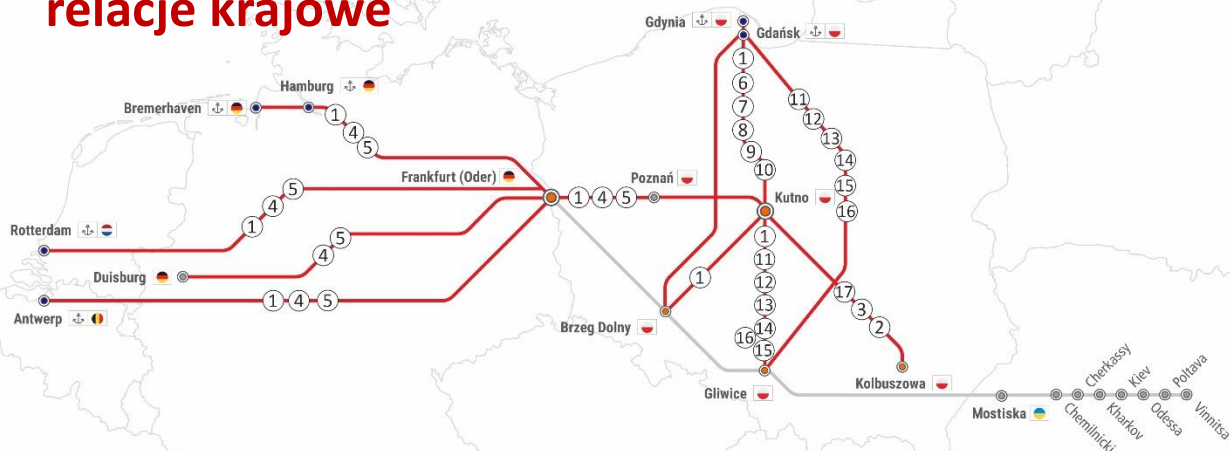

RAPORT KOLEJOWY

06.03.2023-19.03.2023

relacje krajowe

UTRUDNIENIA NA TRASIE:

DOTYCZY RELACJI:

9	Zamknięcie toru nr 1 na odcinku Aleksandrów – Ołtoczyn całodobowo	Linia nr 18	Kutno -> Gdynia/Gdańsk -> Kutno
10	Zamknięcie toru nr 1 na odcinku Czyżówkowo – Zielonczyn W DN. 14.03-15.03 w godz. 00:00-04:00	Linia nr 18	Kutno -> Gdynia/Gdańsk -> Kutno
11	Zamknięcie na odcinku Miedźno - Działoszyn - Chorzew Siemkowice – Rusiec Łódzki w każdy pon/wt/śr/czw w godz. 11:00-15:00 przerwa w ruchu, Jazda po jednym torze	Linia nr 131	Gliwice -> Gdańsk/Gdynia -> Gliwice Gliwice -> Kutno -> Gliwice
12	Zamknięcie na odcinku Bytom Północny – Radzionków w każdą Nd w godz. 7:00-19:00 oraz w każdy pon/wt/śr w godz. 07:00-15:00 przerwa w ruchu. Jazda po jednym torze	Linia nr 131	Gliwice -> Gdańsk/Gdynia -> Gliwice Gliwice -> Kutno -> Gliwice
13	Prace na torze nr 1 na odcinku Karczyn – Inowrocław rąbinek w dn. 14.03-17.03 w godz. 10:30-17:30 utrudnienia w ruchu	Linia nr 131	Gliwice -> Gdańsk/Gdynia -> Gliwice Gliwice -> Kutno -> Gliwice
14	Prace na torze nr 1 na odcinku nowa wieś wielka w dn. 17.03 w godz. 09:30-15:30 Utrudnienia w ruchu	Linia nr 131	Gliwice -> Gdańsk/Gdynia -> Gliwice Gliwice -> Kutno -> Gliwice
15	Prace na torze nr 1 na odcinku Parlin - Terespol Pomorski w dn. 13.03-17.03 utrudnienia w ruchu	Linia nr 131	Gliwice -> Gdańsk/Gdynia -> Gliwice Gliwice -> Kutno -> Gliwice
16	Prace na torze nr 2 na odcinku Poddębice - Otok w dn. 16.03-19.03 w godz. 09:00-17:00 utrudnienia w ruchu	Linia nr 131	Gliwice -> Gdańsk/Gdynia -> Gliwice Gliwice -> Kutno -> Gliwice
17	Zamknięcie na odcinku Rytwiany – Strzegomek w dn. 14.03 w godz. 09:00-13:00	Linia nr 70	Kutno -> Kolbuszowa -> Kutno