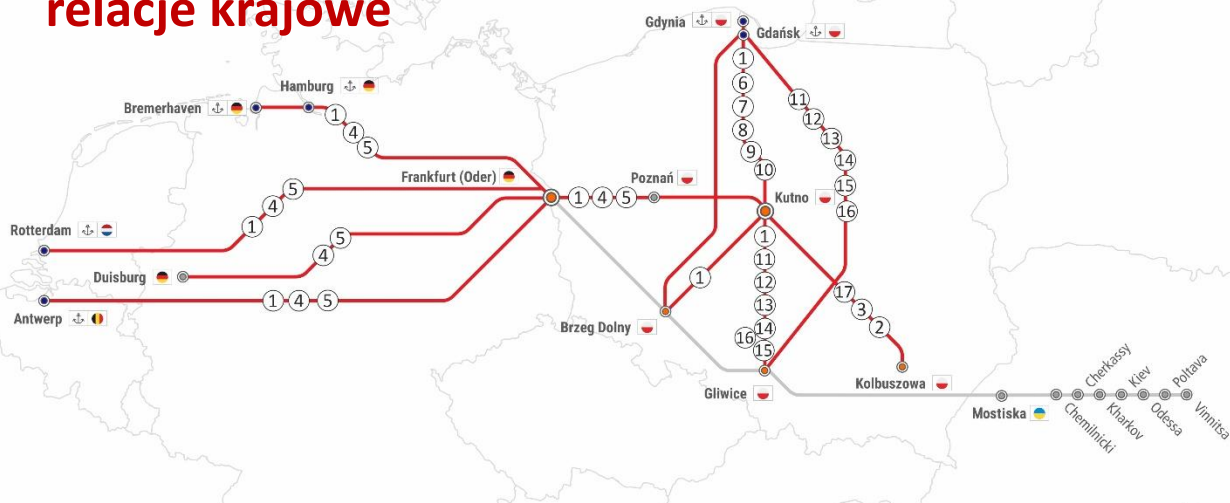

RAPORT KOLEJOWY

06.03.2023-19.03.2023

relacje krajowe

UTRUDNIENIA NA TRASIE:

DOTYCZY RELACJI:

① Zamknięcie stacji stara wieś k/kutna od pon do niedz. W godz. 22:40-04:15

Linia nr 3

Gliwice -> Kutno -> Gliwice
Brzeg Dolny -> Kutno -> Brzeg Dolny
Kutno -> Gdynia/Gdańsk -> Kutno
Frankfurt Oder -> Kutno -> Frankfurt Oder (RTM/ANTW/HMB)

② Zamknięcie na odcinku stara Wieś - Żychlin w dn. 17.03-18.03 w godz. 22:45-04:45 przerwa w ruchu

Linia nr 3

Kutno -> Kolbuszowa -> Kutno

③ Zamknięcie na odcinku Jackowice – Łowicz w dn. 13.03-16.03 w godz. 00:00-02:50 przerwa w ruchu

Linia nr 3

Kutno -> Kolbuszowa -> Kutno

④ Utrudnienie na odcinku Poznań Górczyn – Pałędzie codziennie w godz. 23:10–02:10 zamknięty tor nr 1

Linia nr 3

Frankfurt Oder -> Kutno -> Frankfurt O.
Frankfurt Oder -> Poznań -> Frankfurt O. (RTM/ANTW/HMB/DUI)

⑤ Utrudnienie na odcinku Cienin – Strzałkowo jazda po jednym torze. Zamknięcia OD 12.03-21.03 w godz. 01:30–03:30 przerwa w ruchu

Linia nr 3

Frankfurt Oder -> Kutno -> Frankfurt O.
Frankfurt Oder -> Poznań -> Frankfurt O. (RTM/ANTW/HMB/DUI)