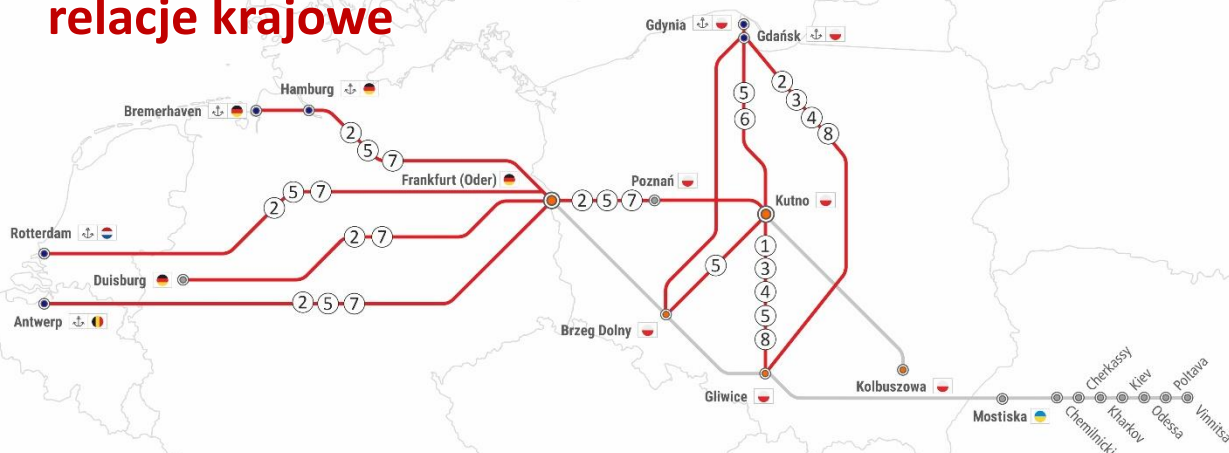

RAPORT KOLEJOWY

27.02.2023-12.03.2023

relacje krajowe

UTRUDNIENIA NA TRASIE:

DOTYCZY RELACJI:

- | | | |
|---|--------------|--|
| ① Zamknięcia na odcinku Łowicz Główny-Stara Wieś/k.Kutna Wt-Pt w godz. 00:01 – 04:00 | Linia nr 3 | Gliwice -> Kutno -> Gliwice |
| ② Zamknięcia na odcinku Cienin – Strzałkowo codziennie od 01.03 w godz. 01:30–03:10 przerwa w ruchu | Linia nr 3 | Frankfurt Oder → Kutno → Frankfurt O.
Frankfurt Oder → Poznań → Frankfurt O.
(RTM/ANTW/HMB/DUI) |
| ③ Zamknięcie na odcinku Chorzew Siemkowice – Rusiec Łódzki w każdy pon/wt/śr/czw w godz. 11:00-15:00 przerwa w ruchu | Linia nr 131 | Gliwice -> Gdańsk/Gdynia -> Gliwice
Gliwice -> Kutno -> Gliwice |
| ④ Zamknięcie na odcinku Rusiec Łódzki-Zduńska Wola Karsznice codziennie od 01.03 w godz. 11:00–15:00 przerwa w ruchu | Linia nr 131 | Gliwice -> Gdańsk/Gdynia -> Gliwice
Gliwice -> Kutno -> Gliwice |
| ⑤ Zamknięcie stacji Stara Wieś k/Kutna od pon. do czw. w godz. 22:40-04:15 | Linia nr 3 | Gliwice -> Kutno -> Gliwice
Brzeg Dolny -> Kutno -> Brzeg Dolny
Kutno -> Gdynia/Gdańsk -> Kutno
Frankfurt Oder → Kutno → Frankfurt Oder
(RTM/ANTW/HMB) |
| ⑥ Utrudnienie jazda po jednym torze w Dn. 09.01-11.03 na odcinku Włocławek | Linia nr 18 | Kutno -> Gdynia/Gdańsk -> Kutno |
| ⑦ Zamknięcia na odcinku Poznań Górczyn – Pałędzie codziennie w godz. 23:10 – 02:00 | Linia nr 3 | Frankfurt Oder → Kutno → Frankfurt O.
Frankfurt Oder → Poznań → Frankfurt O.
(RTM/ANTW/HMB/DUI) |
| ⑧ Zamknięcie na odcinku Bytom Północny – Radzionków w każdą nd w godz. 7:00-19:00 oraz w każdy pon/wt/śr w godz 07:00–15:00 przerwa w ruchu | Linia nr 131 | Gliwice -> Gdańsk/Gdynia -> Gliwice
Gliwice -> Kutno -> Gliwice |

RAPORT KOLEJOWY

27.02.2023-12.03.2023

relacje międzynarodowe

UTRUDNIENIA NA TRASIE:

DOTYCZY RELACJI:

① Kongestia składów w stacji Medyka, pociągi wstrzymywane są na trasie i oczekują na wolny tor na stacji granicznej