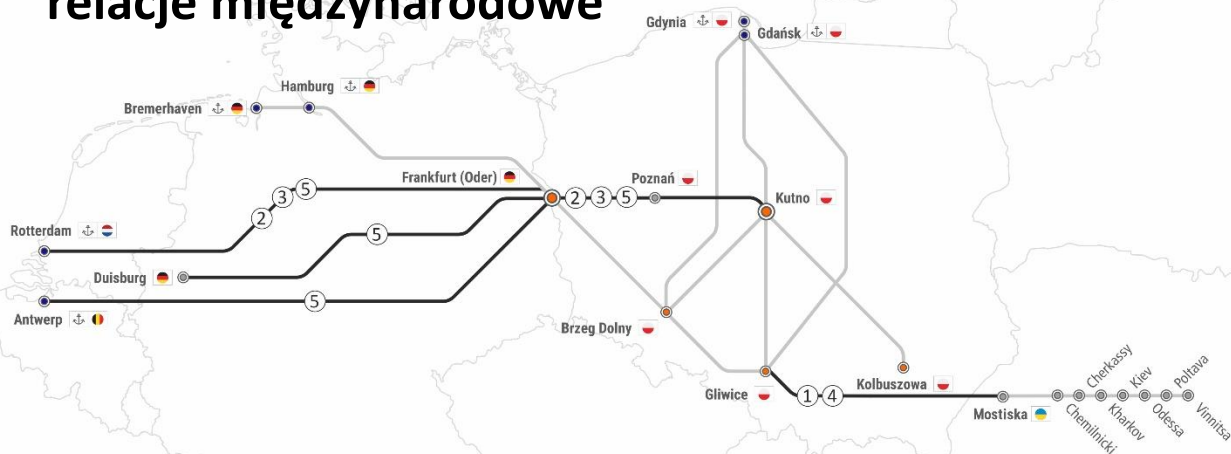

RAPORT KOLEJOWY

27.02.2023-12.03.2023

relacje krajowe

UTRUDNIENIA NA TRASIE:

DOTYCZY RELACJI:

- | | | |
|---|--------------|--|
| ① Zamknięcia na odcinku Łowicz Główny-Stara Wieś/k.Kutna Wt-Pt w godz. 00:01 – 04:00 | Linia nr 3 | Gliwice -> Kutno -> Gliwice |
| ② Zamknięcia na odcinku Cienin – Strzałkowo codziennie od 01.03 w godz. 01:30–03:10 przerwa w ruchu | Linia nr 3 | Frankfurt Oder → Kutno → Frankfurt O.
Frankfurt Oder → Poznań → Frankfurt O.
(RTM/ANTW/HMB/DUI) |
| ③ Zamknięcie na odcinku Chorzew Siemkowice – Rusiec Łódzki w każdy pon/wt/śr/czw w godz. 11:00-15:00 przerwa w ruchu | Linia nr 131 | Gliwice -> Gdańsk/Gdynia -> Gliwice
Gliwice -> Kutno -> Gliwice |
| ④ Zamknięcie na odcinku Rusiec Łódzki-Zduńska Wola Karsznice codziennie od 01.03 w godz. 11:00–15:00 przerwa w ruchu | Linia nr 131 | Gliwice -> Gdańsk/Gdynia -> Gliwice
Gliwice -> Kutno -> Gliwice |
| ⑤ Zamknięcie stacji Stara Wieś k/Kutna od pon. do czw. w godz. 22:40-04:15 | Linia nr 3 | Gliwice -> Kutno -> Gliwice
Brzeg Dolny -> Kutno -> Brzeg Dolny
Kutno -> Gdynia/Gdańsk -> Kutno
Frankfurt Oder → Kutno → Frankfurt Oder
(RTM/ANTW/HMB) |
| ⑥ Utrudnienie jazda po jednym torze w Dn. 09.01-11.03 na odcinku Włocławek | Linia nr 18 | Kutno -> Gdynia/Gdańsk -> Kutno |
| ⑦ Zamknięcia na odcinku Poznań Górczyn – Pałędzie codziennie w godz. 23:10 – 02:00 | Linia nr 3 | Frankfurt Oder → Kutno → Frankfurt O.
Frankfurt Oder → Poznań → Frankfurt O.
(RTM/ANTW/HMB/DUI) |
| ⑧ Zamknięcie na odcinku Bytom Północny – Radzionków w każdą nd w godz. 7:00-19:00 oraz w każdy pon/wt/śr w godz 07:00–15:00 przerwa w ruchu | Linia nr 131 | Gliwice -> Gdańsk/Gdynia -> Gliwice
Gliwice -> Kutno -> Gliwice |

RAPORT KOLEJOWY

27.02.2023-12.03.2023

relacje międzynarodowe

UTRUDNIENIA NA TRASIE:

DOTYCZY RELACJI:

① Kongestia składów w stacji Medyka, pociągi wstrzymywane są na trasie i oczekują na wolny tor na stacji granicznej