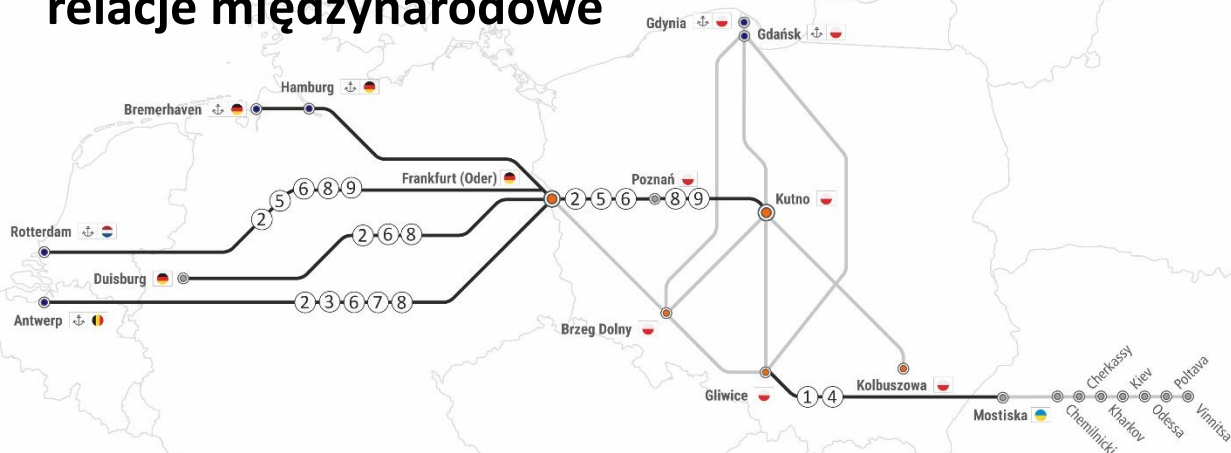

RAPORT KOLEJOWY

20.02.2023-05.03.2023

relacje międzynarodowe

UTRUDNIENIA NA TRASIE:

DOTYCZY RELACJI:

① Kongestia składów w stacji Medyka, pociągi wstrzymywane są na trasie i oczekują na wolny tor na stacji granicznej

Gliwice – Mostiska UA

② Prace naprawcze na stacji Pernis w dn. 01.01-28.02, brak możliwości postoju składów z ładunkami niebezpiecznymi

Rotterdam <-> Frankfurt Oder/Kutno

③ Zamknięcie odcinka Aachen West-Montzen w dn. 26.02 w godz. 09:00 – 15:00, objazd przez NL

Antwerpia <-> Frankfurt Oder

④ Zawieszenie ruchu granicznego na odcinku Hurko-Medyka całodobowo w dn. 13.03-19.03, 27.03-02.04, 11.04-16.04, 24.04-30.04. modernizacja przystanku „medyka osob.”, dodatkowo zamknięta wstawka między rozj. nr 201 i 202

Gliwice – Mostiska UA