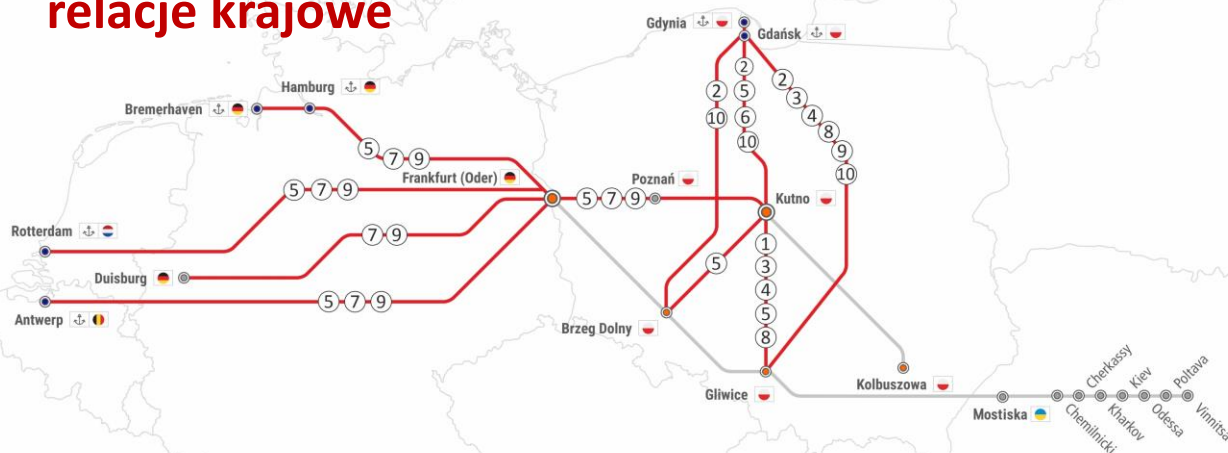

### relacje krajowe

UTRUDNIENIA NA TRASIE:		DOTYCZY RELACJI:
① Zamknięcia na odcinku Łowicz Główny-Stara Wieś/k.Kutna Wt-Pt w godz. 00:01 – 04:00	Linia nr 3	Gliwice -> Kutno -> Gliwice
② Planowane prace na torze dojazdowym do Terminala GCT w Gdyni, brak możliwości wjazdu i wyjazdu pociągu w dn. 16.02 g.6:00 – 23.02 g. 6:00	Linia nr 3	Gliwice -> Gdynia -> Gliwice Brzeg Dolny -> Gdynia -> Brzeg Dolny Kutno -> Gdynia -> Kutno
③ Zamknięcie na odcinku Chorzów Siemkowie – rusiec Łódzki w każdy pon/wt/śr/czw w godz. 11:00-15:00 przerwa w ruchu	Linia nr 131	Gliwice -> Gdańsk/Gdynia -> Gliwice Gliwice -> Kutno -> Gliwice
④ Zamknięcie na odcinku Rusiec Łódzki-Zduńska Wola Karsznice codziennie od 01.03 w godz. 11:00–15:00 przerwa w ruchu	Linia nr 131	Gliwice -> Gdańsk/Gdynia -> Gliwice Gliwice -> Kutno -> Gliwice
⑤ Zamknięcie stacji Stara Wieś k/Kutna od pon. do czw. w godz. 22:40-04:15	Linia nr 3	Gliwice -> Kutno -> Gliwice Brzeg Dolny -> Kutno -> Brzeg Dolny Kutno -> Gdynia/Gdańsk -> Kutno Frankfurt Oder -> Kutno -> Frankfurt Oder (RTM/ANTW/HMB)
⑥ Utrudnienie jazdy po jednym torze w Dn. 09.01-11.03 na odcinku Włocławek	Linia nr 18	Kutno -> Gdynia/Gdańsk -> Kutno
⑦ Zamknięcia na odcinku Poznań Górczyn – Pałędzie codziennie w godz. 23:10 – 02:00	Linia nr 3	Frankfurt Oder -> Kutno -> Frankfurt O. Frankfurt Oder -> Poznań -> Frankfurt O. (RTM/ANTW/HMB/DUI)
⑧ Zamknięcie na odcinku Bytom Północny – Radzionków w każdą nd w godz. 7:00-19:00 oraz w każdy pon/wt/śr w godz 07:00–15:00 przerwa w ruchu	Linia nr 131	Gliwice -> Gdańsk/Gdynia -> Gliwice Gliwice -> Kutno -> Gliwice
⑨ Zamknięcia na odcinku Cienin – Strzałkowo codziennie od 01.03 w godz. 01:30–03:10 przerwa w ruchu	Linia nr 3	Frankfurt Oder -> Kutno -> Frankfurt O. Frankfurt Oder -> Poznań -> Frankfurt O. (RTM/ANTW/HMB/DUI)
⑩ Planowana aktualizacja systemów na DCT w Gdańsku w dn. 21.02 w godz. 06:00-18:00, anulowanie okna w tym czasie		Gliwice -> Gdańsk -> Gliwice Brzeg Dolny -> Gdańsk -> Brzeg Dolny Kutno -> Gdańsk -> Kutno