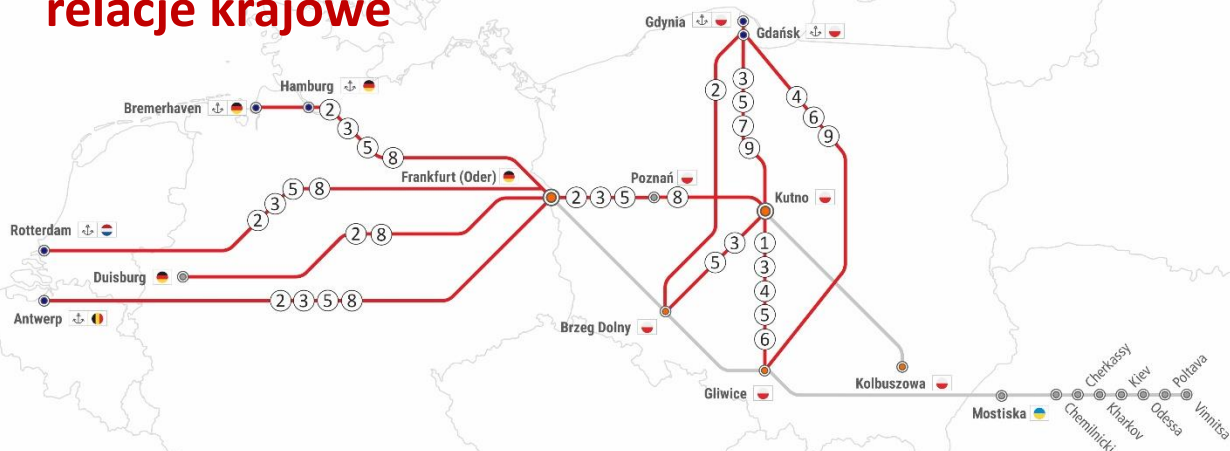

RAPORT KOLEJOWY

23.01.2023-05.02.2023

relacje krajowe

UTRUDNIENIA NA TRASIE:

DOTYCZY RELACJI:

① Zamknięcia na odcinku Łowicz Główny-Stara Wieś/k.Kutna Pon-Czw w godz. 00:01 – 04:00	Linia nr 3	Gliwice -> Kutno -> Gliwice
② Wyłączenie napięcia na linii Poznań Franowo PFC – PFA codziennie w godz. 20:00 – 07:00	Linia nr 3	Frankfurt Oder -> Kutno -> Frankfurt Oder Frankfurt Oder -> Kutno -> Frankfurt Oder (RTM/ANTW/HMB/DUI)
③ Usterka urządzeń sterujących ruchem SRK i SBL na stacji Kutno, jazda na sygnał zastępczy 'S' oraz telefoniczne zapowiadanie pociągu	Linia nr 3 i 18	Frankfurt Oder -> Kutno -> Frankfurt Oder (RTM/ANTW/HMB) Gliwice -> Kutno -> Gliwice Brzeg Dolny -> Kutno -> Brzeg Dolny Kutno -> Gdynia/Gdańsk -> Kutno
④ Zamknięcie na odcinku Miedźno-Działoszyn-Ch.Siemkowice-Rusiec Łódzki pon - czw w godz. 11:00 – 15:00, przerwa w ruchu	Linia nr 131	Gliwice -> Gdańsk/Gdynia -> Gliwice Gliwice -> Kutno -> Gliwice
⑤ Zamknięcie stacji Stara Wieś k/Kutna od pon. do czw. w godz. 22:30-04:30	Linia nr 3	Gliwice -> Kutno -> Gliwice Brzeg Dolny -> Kutno -> Brzeg Dolny Kutno -> Gdynia/Gdańsk -> Kutno Frankfurt Oder -> Kutno -> Frankfurt Oder (RTM/ANTW/HMB)
⑥ Utrudnienie jazda po jednym torze w dn. 23.01 i 30.01 na odcinku Kalety-Herby Nowe w godz. 23:00 – 04:00	Linia nr 131	Gliwice -> Gdańsk/Gdynia -> Gliwice Gliwice -> Kutno -> Gliwice
⑦ Utrudnienie jazda po jednym torze w Dn. 09.01-11.03 na odcinku Włocławek	Linia nr 18	Kutno -> Gdynia/Gdańsk -> Kutno
⑧ Zamknięcia na odcinku Poznań Górczyn – Pałędzie codziennie w godz. 23:00 – 02:00	Linia nr 3	Frankfurt Oder -> Kutno -> Frankfurt O. Frankfurt Oder -> Poznań -> Frankfurt O. (RTM/ANTW/HMB/DUI)
⑨ Zamknięcie na odcinku bytom północny – radzionków w dn. 22.01 i 29.01 w godz. 7:00-19:00 oraz w każdy Pon/Wt/Śr w godz 07:00 – 15:00, przerwa w ruchu	Linia nr 131	Gliwice -> Gdańsk/Gdynia -> Gliwice Gliwice -> Kutno -> Gliwice
⑩ Zamknięcie na odcinku Biskupice Wlkp. – Kobylnica w godz. 23:30 – 04:30, przerwa w ruchu	Linia nr 353	Brzeg Dolny -> Gdańsk/Gdynia -> Brzeg Dolny