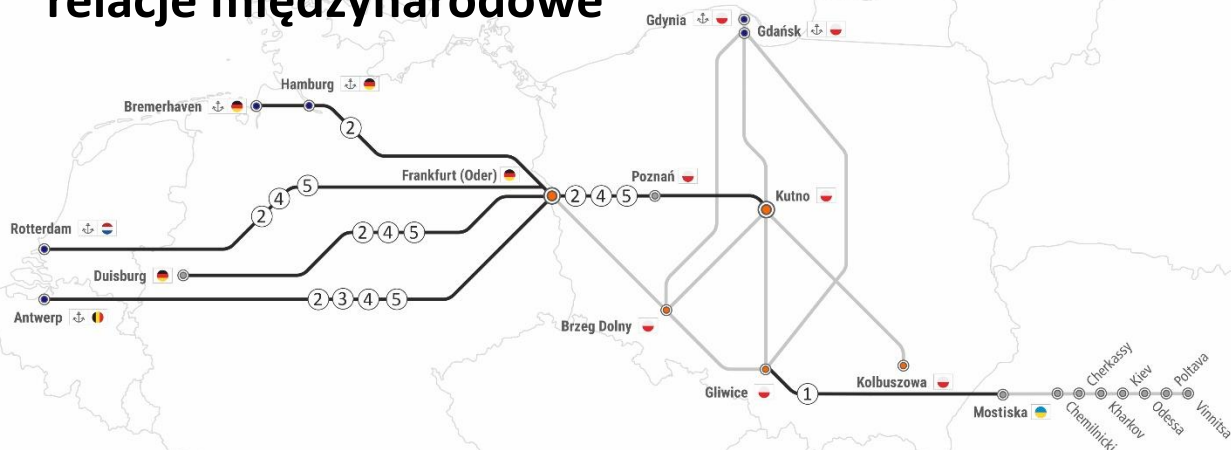

RAPORT KOLEJOWY

23.01.2023-05.02.2023

relacje międzynarodowe

UTRUDNIENIA NA TRASIE:

DOTYCZY RELACJI:

① Kongestia składów w stacji Medyka, pociągi wstrzymywane są na trasie i oczekują na wolny tor na stacji granicznej