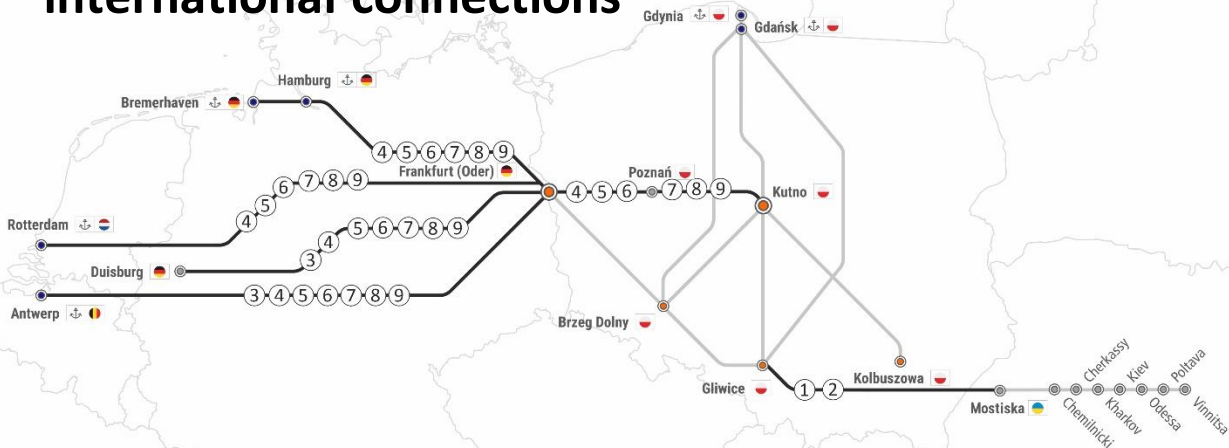

⑫ Closing on the route between Łowicz Główny - Żychlin on 01.12 and 05-08.12 at 00:00 – 04:00

Kolbuszowa -> Kutno -> Kolbuszowa

⑬ Closing on the route between Skierniewice - Bełchów on 29.11-01.12 at 00:45 – 03:40

Kolbuszowa -> Kutno -> Kolbuszowa

RAILWAY REPORT

28.11-11.12.2022

international connections

OBSTACLES AT RAIL INFRASTRUCTURE:	REFERS TO:
<p>① Congestion of trains at Medyka station, trains are stopped on the route and waiting for a free track at the border station.</p>	<p>Gliwice – Mostiska UA</p>
<p>② Medyka&Mostiska cross border link closing on 30.11 at 7:00-12:00</p>	<p>Gliwice – Mostiska UA</p>
<p>③ Closing between Aachen West-Montzen on 11.12 at 06:30-15:00. Detour via NL.</p>	<p>Antwerpia <-> Frankfurt Oder</p>
<p>④ Modernization works at Frankfurt Oder PBF station.</p>	<p>Rotterdam <-> Frankfurt Oder/Kutno Hamburg <-> Frankfurt Oder Antwerpia <-> Frankfurt Oder Duisburg <-> Kutno</p>
<p>⑤ Closing between Poznań Górczyn – Pałędzie, Toporów – Kunowice, Buk – Opalenica during 22:00-05:00</p>	<p>Frankfurt Oder → Kutno → Frankfurt Oder Frankfurt Oder → Poznań → Frankfurt Oder (RTM/ANTW/HMB/DUI)</p>
<p>⑥ No acces to KVT terminal, due to closing between Pilgram – Oderbrücke from 09.12, 22:00 to 10.12, 08:00</p>	<p>ANT / HMB / DUI / RTM <-> Frankfurt O. Kutno / Poznań <-> Frankfurt Oder</p>
<p>⑦ Closing between Ribbeck/Wustermark/Priort on 04.12 at 00:30-04:30 – detour</p>	<p>Rotterdam <-> Frankfurt Oder/Kutno Hamburg <-> Frankfurt Oder Antwerpia <-> Frankfurt Oder Duisburg <-> Kutno</p>
<p>⑧ Closing between Lehrte - Oebisfelde on 04.12 at 00:20-06:20</p>	<p>Rotterdam <-> Frankfurt Oder/Kutno Hamburg <-> Frankfurt Oder Antwerpia <-> Frankfurt Oder Duisburg <-> Kutno</p>
<p>⑨ Closing between Lehrte - Oebisfelde on 25.11, 22:00 to 10.12, 23:59 – Detour via Nord O. Sudost</p>	<p>Rotterdam <-> Frankfurt Oder/Kutno Hamburg <-> Frankfurt Oder Antwerpia <-> Frankfurt Oder Duisburg <-> Kutno</p>