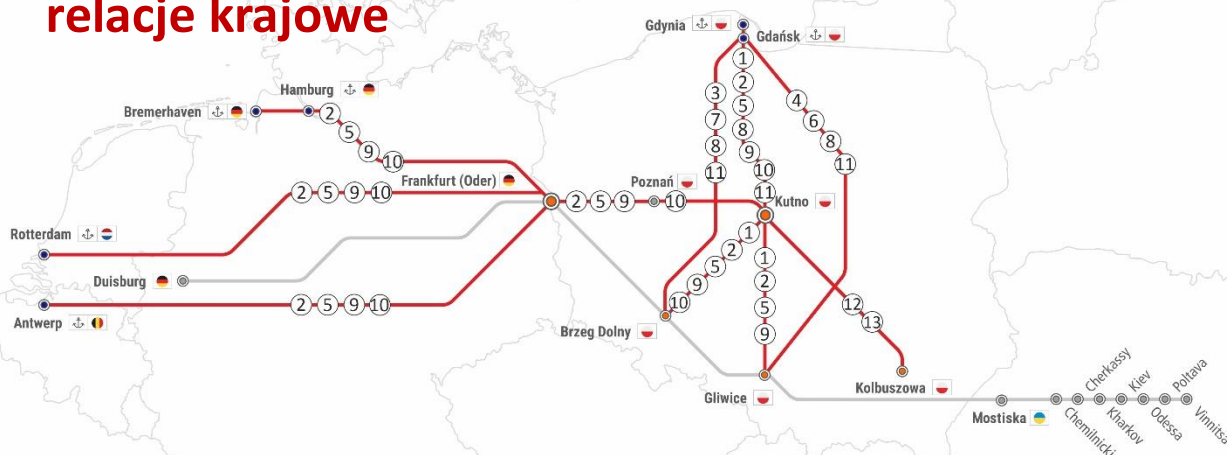

RAPORT KOLEJOWY

28.11-11.12.2022

relacje krajowe

UTRUDNIENIA NA TRASIE:

① Okresowe Zamknięcia na odcinku Łowicz Główny-Stara Wieś/k.Kutna od 01.12 Pon-Czw w godz. 00:01 – 04:00

② Zamknięcie na odcinku Żychlin - Jackowice niedz-śr w godz. 01:00 – 04:00

Gliwice – Mostiska UA

Gliwice – Mostiska UA

Antwerpia <-> Frankfurt Oder

Rotterdam <-> Frankfurt Oder/Kutno
Hamburg <-> Frankfurt Oder
Antwerpia <-> Frankfurt Oder
Duisburg <-> Kutno

Frankfurt Oder -> Kutno -> Frankfurt Oder
Frankfurt Oder -> Poznań -> Frankfurt Oder (RTM/ANTW/HMB/DUI)

ANT / HMB / DUI / RTM <-> Frankfurt O.
Kutno / Poznań <-> Frankfurt Oder

Rotterdam <-> Frankfurt Oder/Kutno
Hamburg <-> Frankfurt Oder
Antwerpia <-> Frankfurt Oder
Duisburg <-> Kutno

Rotterdam <-> Frankfurt Oder/Kutno
Hamburg <-> Frankfurt Oder
Antwerpia <-> Frankfurt Oder
Duisburg <-> Kutno

Rotterdam <-> Frankfurt Oder/Kutno
Hamburg <-> Frankfurt Oder
Antwerpia <-> Frankfurt Oder
Duisburg <-> Kutno