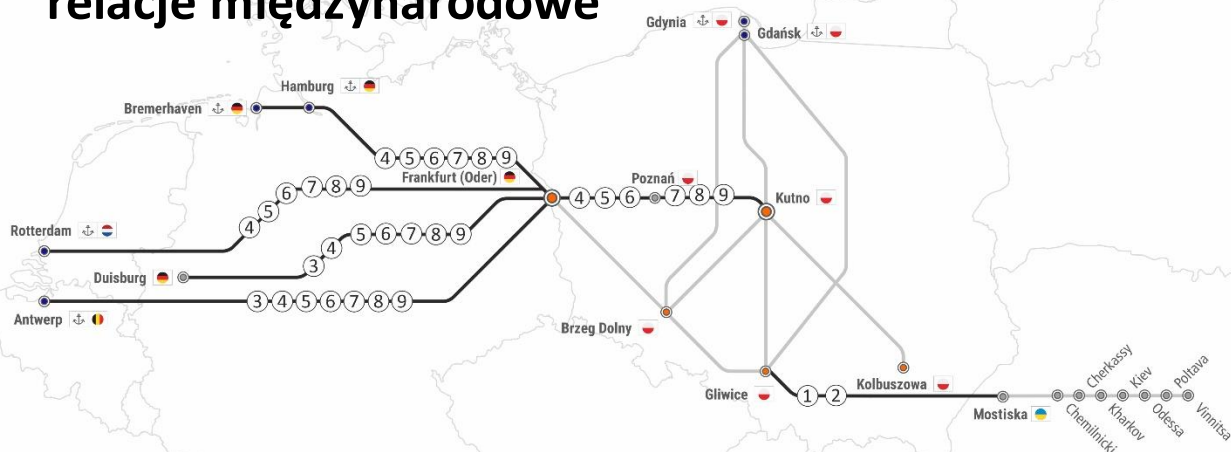

Linia nr 3

Gliwice -> Kutno -> Gliwice
Brzeg Dolny -> Kutno -> Brzeg Dolny
Kutno -> Gdynia/Gdańsk -> Kutno
Frankfurt Oder -> Kutno -> Frankfurt Oder (RTM/ANTW/HMB)

Linia nr 3

Brzeg Dolny -> Kutno -> Brzeg Dolny
Kutno -> Gdynia/Gdańsk -> Kutno
Frankfurt Oder -> Kutno -> Frankfurt Oder (RTM/ANTW/HMB)

⑫ Zamknięcie na odcinku Łowicz Główny - Żychlin w dn. 01.12 oraz 05-08.12 w godz. 00:00 - 04:00

Kolbuszowa -> Kutno -> Kolbuszowa

⑬ Zamknięcie na odcinku Skierniewice - Bełchów w dn. 29.11-01.12 w godz. 00:45 - 03:40

Kolbuszowa -> Kutno -> Kolbuszowa

RAPORT KOLEJOWY

28.11-11.12.2022

relacje międzynarodowe

UTRUDNIENIA NA TRASIE:

① Kongestia składów w stacji Medyka, pociągi wstrzymywane są na trasie i oczekują na wolny tor na stacji granicznej

② Zamknięcie splotu granicznego między Medyką a Mościskami (remonty splotu granicznego) w dn. 30.11 godz. 7:00 – 12:00

③ Objazd przez NL – zamknięcie odcinka Aachen West-Montzen w dn. 11.12 w godz. 06:30-15:00