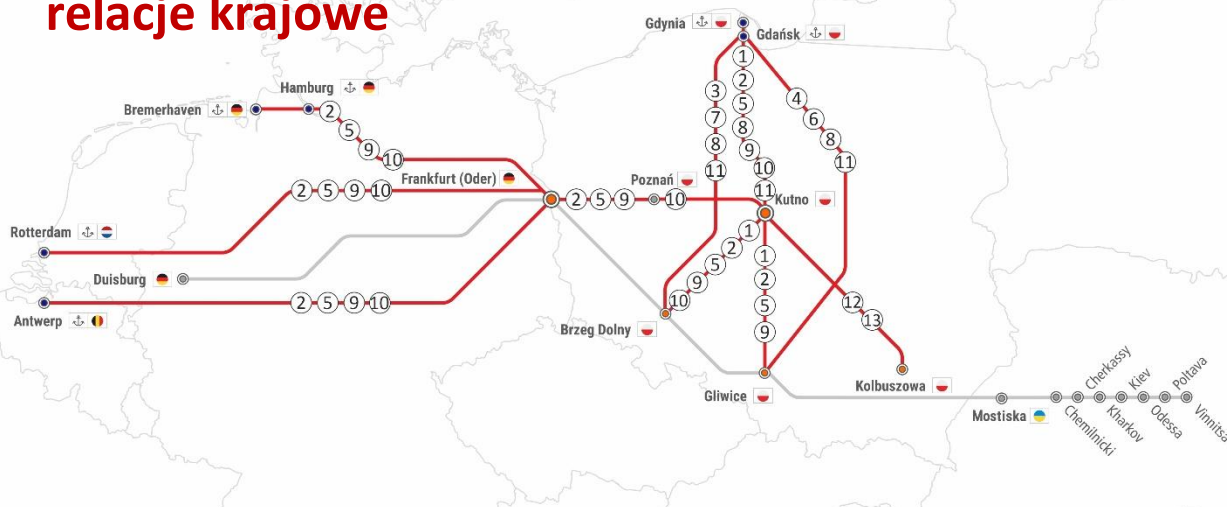

RAPORT KOLEJOWY

28.11-11.12.2022

relacje krajowe

UTRUDNIENIA NA TRASIE:

DOTYCZY RELACJI:

⑪ Utrudnienie jazda po jednym torze na odcinku Kotomierz – Pruszcz Pomorski w dn. 28.11-02.12

Linia nr 131

Gliwice -> Gdynia/Gdańsk -> Gliwice
Brzeg Dolny -> Gdynia/Gdańsk o -> Brzeg Dolny
Kutno -> Gdynia/Gdańsk -> Kutno

⑫ Zamknięcie na odcinku Łowicz Główny - Żychlin w dn. 01.12 oraz 05-08.12 w godz. 00:00 - 04:00

Kolbuszowa -> Kutno -> Kolbuszowa

⑬ Zamknięcie na odcinku Skierniewice - Bełchów w dn. 29.11-01.12 w godz. 00:45 - 03:40

Kolbuszowa -> Kutno -> Kolbuszowa